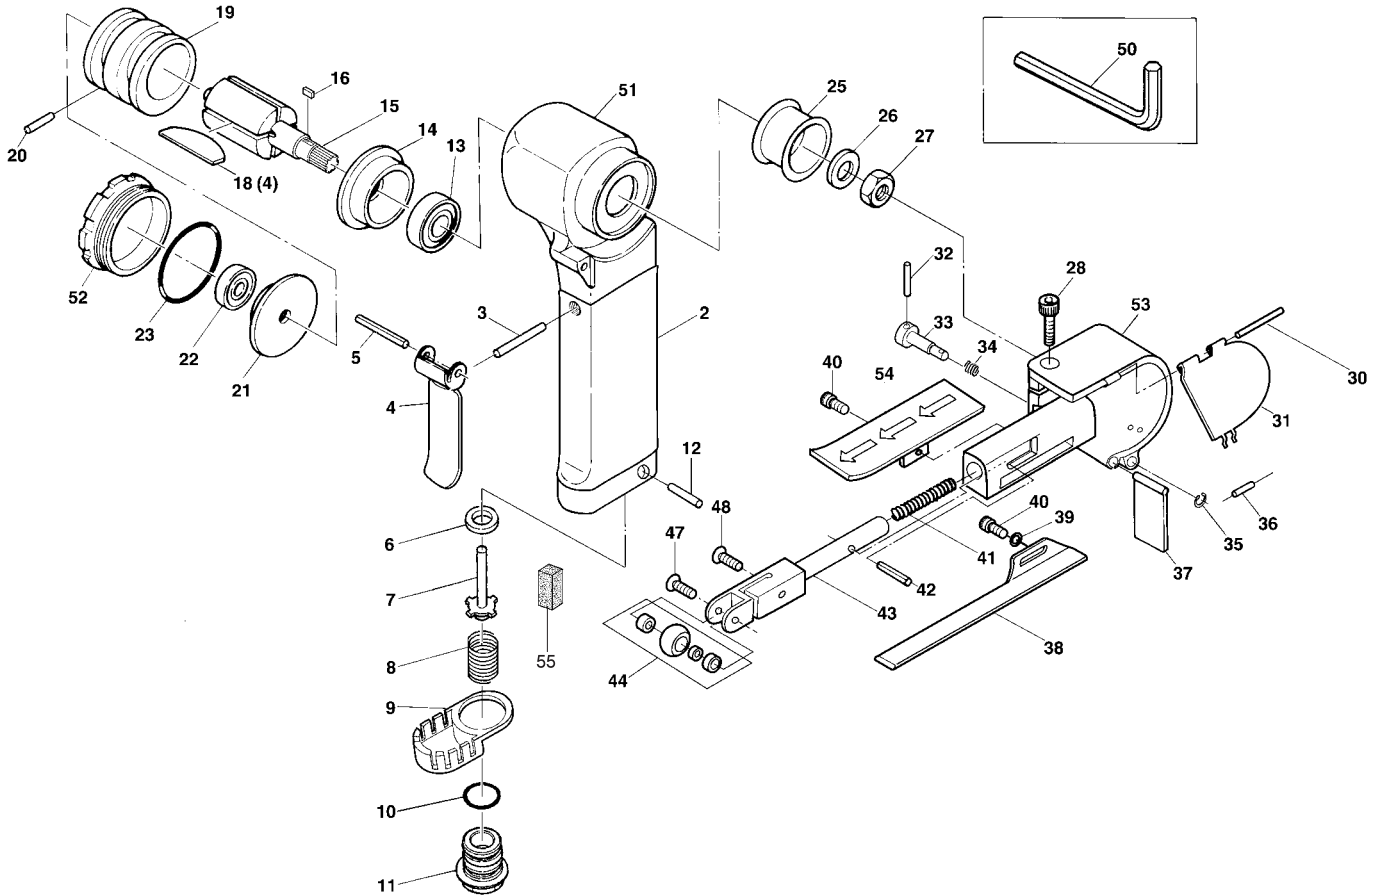

部品価格表

SP AIR

MODEL No. SPS-38 20mmベルトサンダー

部品価格表

番号	パーツNo.	名称	個数	単価 @	定価	番号	パーツNo.	名称	個数	単価 @	定価
2	09602020	バンドルカバー	1	470円	470円	30	510660	スプリングピン	1	100円	100円
3	09602040	バルブピン	1	240円	240円	31	09602140	ホイールカバー	1	900円	900円
4	09602050	スロットルレバー	1	490円	490円	32	01135040	スプリングピン	1	200円	200円
5	510210	レバーピン	1	20円	20円	33	09602150	カバー固定ピン	1	1,800円	1,800円
6	02603270	バルブシート	1	200円	200円	34	09602260	スプリング	1	100円	100円
7	02305050	バルブ	1	450円	450円	35	390420	C-リング	1	100円	100円
8	02305060	バルブスプリング	1	120円	120円	36	510650	スプリングピン	1	100円	100円
9	09602060	デフレクター	1	120円	120円	37	09602270	エブロン	1	300円	300円
10	550180	オーリング	1	30円	30円	38	09602160	シュー	1	500円	500円
11	09602030	インレットブッシング	1	1,100円	1,100円	39	410020	ワッシャー	1	80円	80円
12	510670	スプリングピン	1	30円	30円	40	370530	スクリュー	2	100円	200円
13	330010	ボールベアリング	1	700円	700円	41	09602200	テンションスプリング	1	300円	300円
14	09602080	フロントエンドプレート	1	1,060円	1,060円	42	310040	ストップピン	1	150円	150円
15	09602100	ローター	1	2,530円	2,530円	43	09602180	テンションアーム	1	3,100円	3,100円
16	360100	キー	1	250円	250円	44	09602940	アイドルプーリー Assy	1	2,600円	2,600円
18	02220050	ローターブレード	4	200円	800円	47	09602240	プーリーピン	1	500円	500円
19	09602090	シリンダー	1	4,200円	4,200円	48	374070	カウンターシンク	1	500円	500円
20	510030	シリンダーピン	1	100円	100円	50	580090	L型レンチ	1	500円	500円
21	09602110	リアエンドプレート	1	1,300円	1,300円	51	09602011	モーターハウジング	1	4,150円	4,150円
22	330150	ボールベアリング	1	700円	700円	52	09601091	モーターナット	1	930円	930円
23	09601100	オーリング	1	200円	200円	53	09602932	ホイールカバーボディ	1	4,000円	4,000円
25	09602250	ドライブプーリー	1	2,600円	2,600円	54	09602171	ベルトカバー	1	1,000円	1,000円
26	410280	ワッシャー	1	100円	100円	55	03130020	スポンジ	1	100円	100円
27	371060	ロックナット	1	100円	100円						
28	370011	アジャストスクリュー	1	100円	100円						