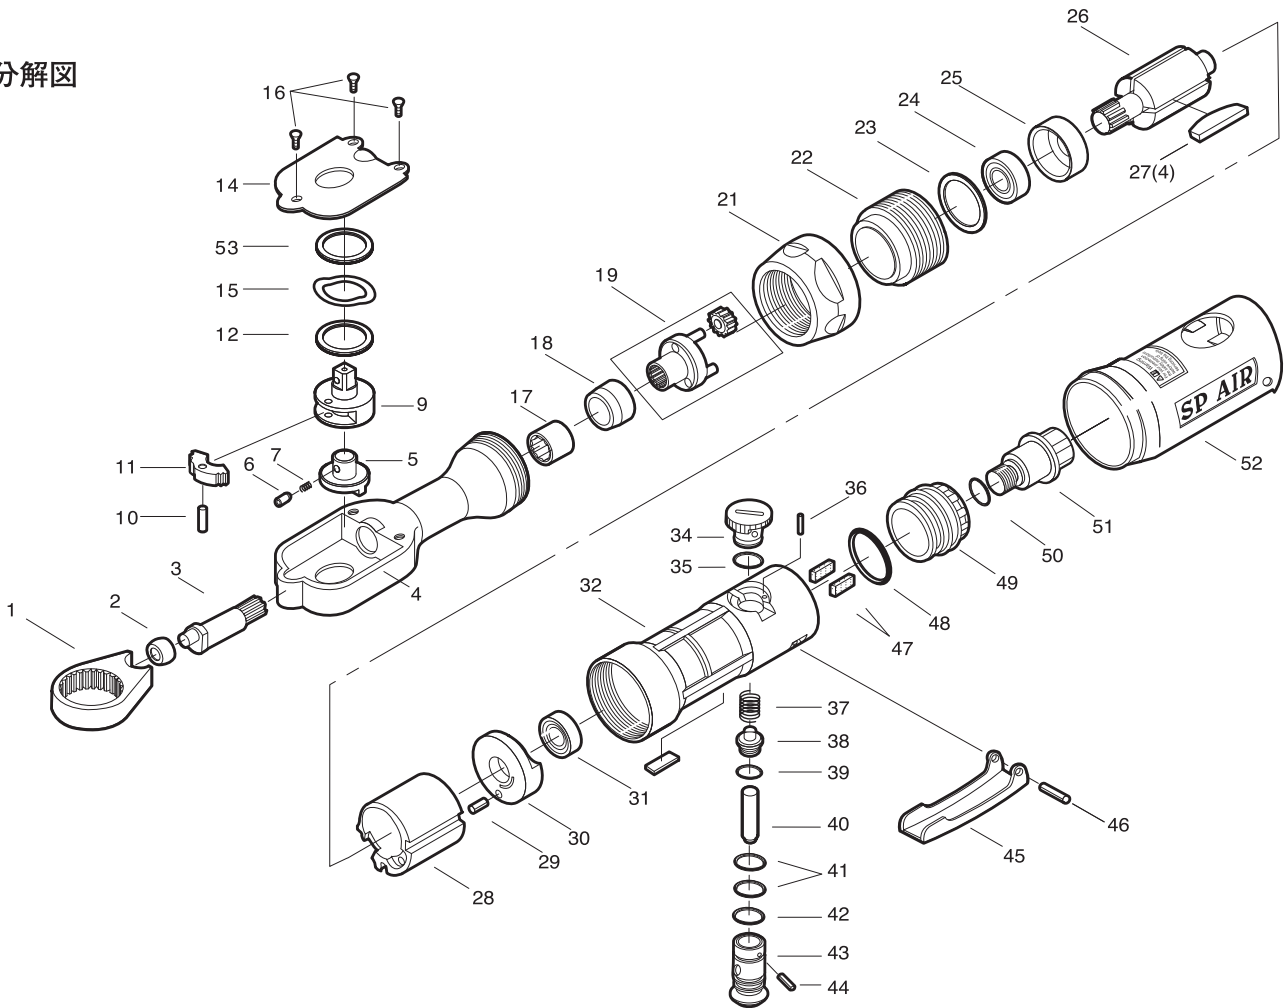

パーツプライスリスト

MODEL No. SP-7765

K-1 ラチェット (9.5mm角)

分解図

パーツプライスリスト

番号	パーツNo.	名 称	個数	単価 @	定価
1	07600300	ラチェットヨーク	1	2,800円	2,800円
2	07600290	ドライブブッシング	1	500円	500円
3	07600280	クランクシャフト	1	1,400円	1,400円
4	16050010	ラチェットハウジング(ブッシュ付)	1	4,500円	4,500円
5	03133320	リバースボタン	1	900円	900円
6	07600340	ロックピン	1	180円	180円
7	590710	ラチェットスプリング	1	60円	60円
9	03133430	ラチェットアンビル(9.5 mm角)	1	3,000円	3,000円
10	310100	ラチェットピン	1	100円	100円
11	02761340	ラチェットボール	1	1,000円	1,000円
12	03133410	スラストワッシャー	1	200円	200円
14	16050020	カバー	1	1,500円	1,500円
15	430110	スプリングワッシャー	1	220円	220円
16	370665	スクリュウ	3	200円	600円
17	330250	ニードルベアリング	1	800円	800円
18	07610300	スピンドルブッシング	1	500円	500円
19	07600235	プラネットケージ(ピン、ギヤ付)	1	2,170円	2,170円
21	01601040	ロックリング	1	1,000円	1,000円
22	02762220	インターナルギア	1	2,200円	2,200円
23	07400200	ロックワッシャー	1	170円	170円
24	330140	ボールベアリング	1	800円	800円
25	07400180	フロントエンドプレート	1	1,000円	1,000円
26	01601110	ローター	1	3,200円	3,200円
27	01601130	ローターブレード	4	250円	1,000円
28	01601120	シリンダー	1	2,500円	2,500円

番号	パーツNo.	名 称	個数	単価 @	定価
29	510110	スピンドルピン	1	40円	40円
30	07610020	リヤエンドプレート	1	1,000円	1,000円
31	330130	ボールベアリング	1	800円	800円
32	01601010	モーターハウジング	1	8,000円	8,000円
34	01601100	レギュレーターダイヤル	1	800円	800円
35	550006	オーリング	1	100円	100円
36	510090	スプリングピン	1	100円	100円
37	590030	バルブスプリング	1	200円	200円
38	01300080	バルブ	1	100円	100円
39	530040	オーリング	1	80円	80円
40	01830115	バルブシャフト	1	200円	200円
41	550122	オーリング	2	80円	160円
42	550125	オーリング	1	80円	80円
43	01601090	エアレギュレーター	1	800円	800円
44	510540	スプリングピン	1	200円	200円
45	01601160	スロットルレバー	1	600円	600円
46	510210	スプリングピン	1	200円	200円
47	03130020	スポンジ	2	20円	40円
48	550215	オーリング	1	100円	100円
49	01601050	エキゾーストスリーブ	1	400円	400円
50	530100	オーリング	1	80円	80円
51	01840920	シベルインレットブッシング	1	1,200円	1,200円
52	01601023	ハウジングカバー	1	800円	800円
53	16050040	カラー	1	500円	500円