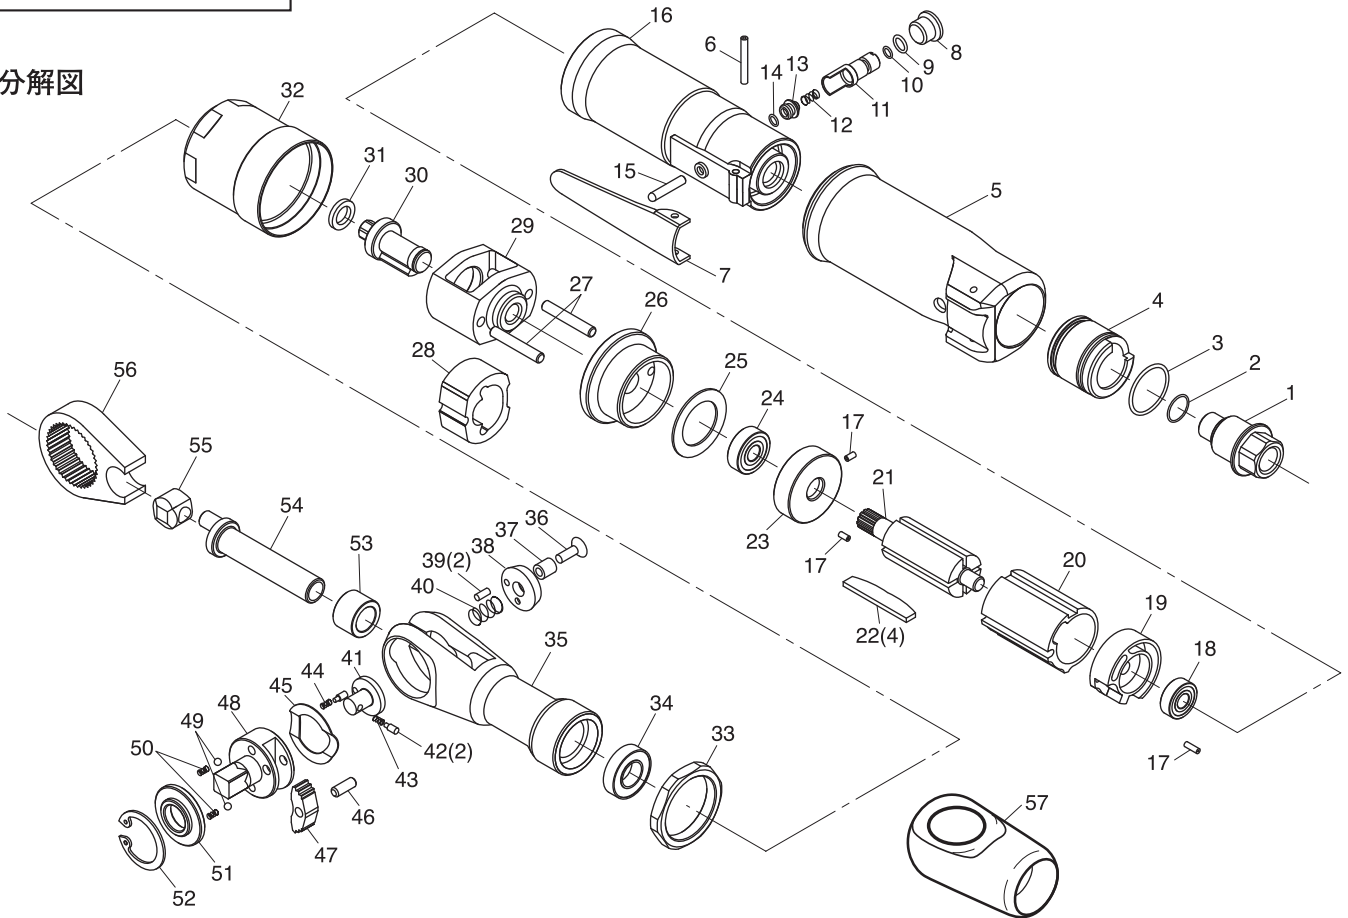

パーツプライスリスト

SP-7730
9.5mm角
ラチェットレンチ

SP-7731
12.7mm角
ラチェットレンチ

分解図

パーツプライスリスト

番号	パーツNo.	名 称	個数	単価 @	定価
1	51510050	インレットブッシング	1	600円	600円
2	530100	オーリング	1	80円	80円
3	550260	オーリング	1	120円	120円
4	01711040	エキゾーストスリーブ	1	600円	600円
5	83010100	ハウジングカバー	1	1,200円	1,200円
6	510570	スプリングピン	1	200円	200円
7	01702091	スロットルレバー	1	500円	500円
8	52503020	バルブナット	1	600円	600円
9	530080	オーリング	1	80円	80円
10	550005	オーリング	1	80円	80円
11	83010110	レギュレーター	1	800円	800円
12	01706040	バルブスプリング	1	100円	100円
13	01300080	バルブ	1	300円	300円
14	530042	バルブオーリング	1	80円	80円
15	01830115	スロットルプランジャー	1	300円	300円
16	01711010	モーターハウジング	1	7,000円	7,000円
17	510590	スプリングピン	3	100円	300円
18	330110	ボールベアリング	1	800円	800円
19	02200140	リヤエンドプレート	1	1,200円	1,200円
20	02100140	シリンダー	1	1,800円	1,800円
21	83010050	ローター	1	2,800円	2,800円
22	02100160	ローターブレード	4	400円	1,600円
23	83010090	フロントプレート	1	1,200円	1,200円
24	330490	ボールベアリング	1	1,200円	1,200円
25	83010120	ロックワッシャー	1	200円	200円
26	83010040	ロックリング	1	2,000円	2,000円
27	83010080	ハンマーピン	2	500円	1,000円
28	02303020	ハンマー	1	3,000円	3,000円
29	02303010	ハンマーフレーム	1	4,000円	4,000円
30	83010020	スピンドル	1	4,000円	4,000円