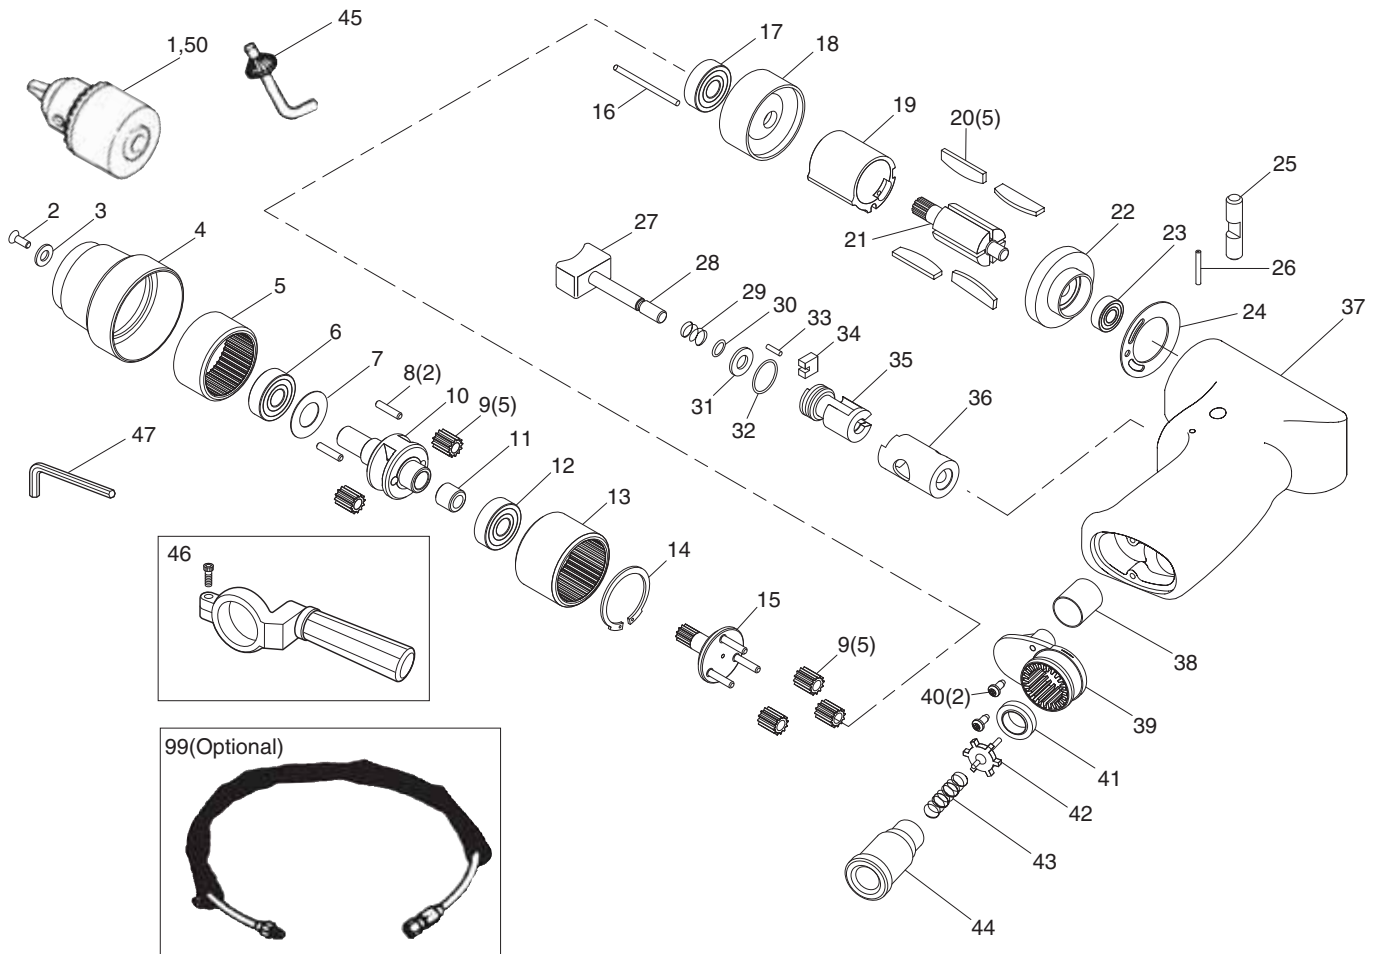

3/8" AIR DRILL

EXPLODED VIEW SP-7520

PARTS LIST

Index No.	Parts No.	Description	Qty. Per tool
1	7520-01	Drill Chuck	1
2	7520-02	Screw	1
3	7520-03	Chuck Spacer	1
4	7520-04	Clamp Nut	1
5	7520-05	Internal Gear	1
6	7520-06	Ball Bearing	1
7	7520-07	Washer	1
8	7520-08	Planet Gear Pin	2
9	7520-09	Planet Gear	5
10	7520-10	Planet Carrier	1
11	7520-11	Needle Bearing	1
12	7520-12	Ball Bearing	1
13	7520-13	Internal Gear	1
14	7520-14	Retaining Ring	1
15	7520-15	Planet Carrier	1
16	7520-16	Motor Pin	1
17	7520-17	Ball Bearing	1
18	7520-18	Front End Plate	1
19	7520-19	Cylinder	1
20	7520-20	Rotor Blade	5
21	7520-21	Rotor	1
22	7520-22	Rear End Plate	1
23	7520-23	Ball Bearing	1
24	7520-24	Motor Gasket	1
25	7520-25	Reverse Button	1
26	7520-26	Roll Pin	1
27	7520-27	Trigger	1
28	7520-28	Valve Shaft	1
29	7520-29	Spring	1

Index No.	Parts No.	Description	Qty. Per tool
30	7520-30	O-Ring	1
31	7520-31	Washer	1
32	7520-32	O-Ring	1
33	7520-33	Needle Roller	1
34	7520-34	Slide Plate	1
35	7520-35	Reverse Valve	1
36	7520-36	Reverse Bush	1
37	7520-37	Motor Housing	1
38	7520-38	Silencer	1
39	7520-39	Deflector	1
40	7520-40	Screw	2
41	7520-41	Valve Seat	1
42	7520-42	Valve	1
43	7520-43	Valve Spring	1
44	7520-44	Air Inlet	1
45	7520-45	Chuck Key	1
46	7520-46	Handle Kit	1
47	7520-47	Hexagon Wrench	1
50	7520-50	Key Less Chuck	1
99	7520-99	Exhaust Hose Set (Optional)	1