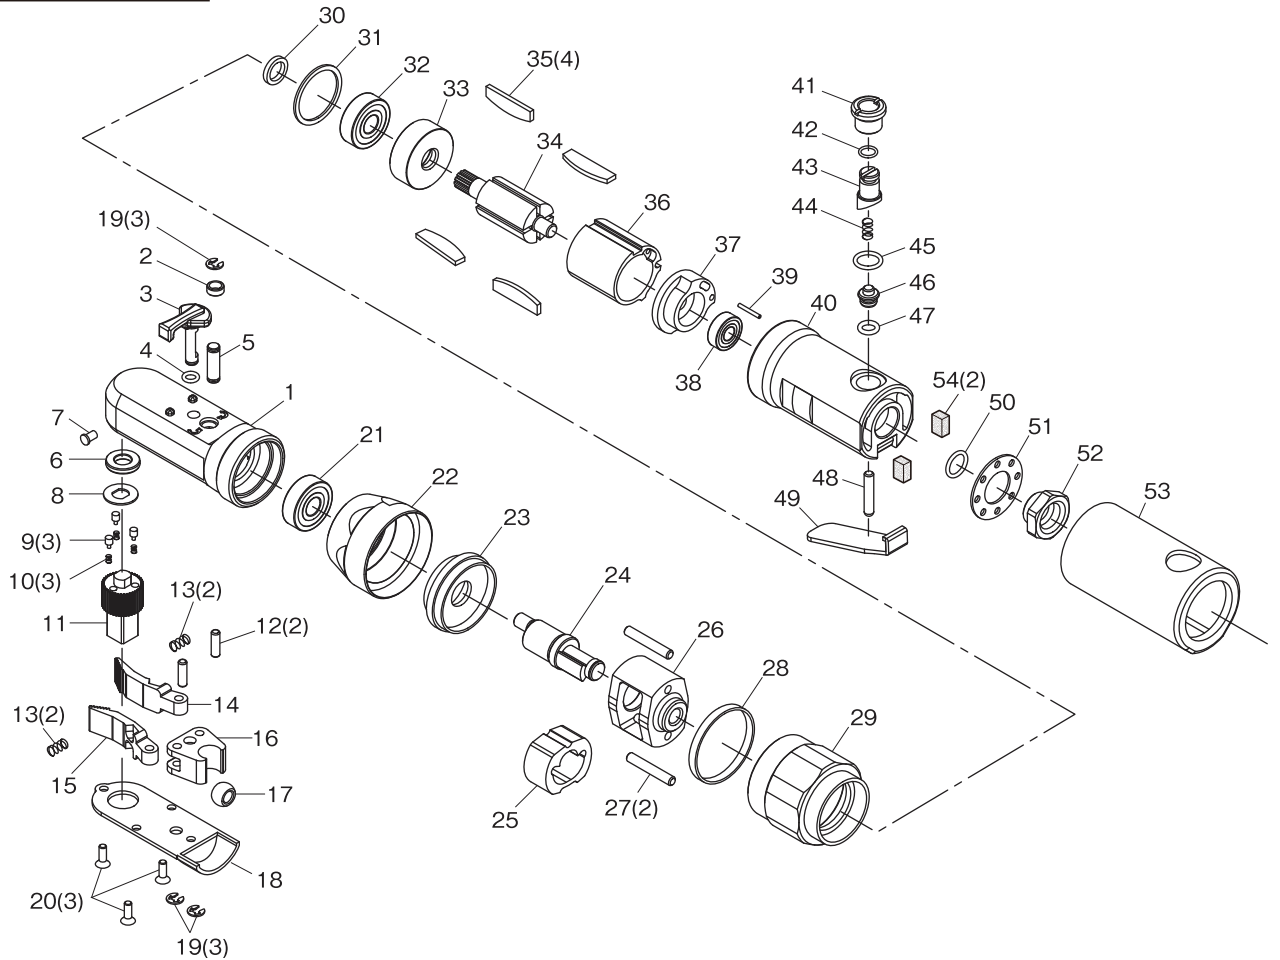

パーツプライスリスト

MODEL No. SP-7265RP

9.5mm角 フラットヘッド ラチェット

分解図

パーツプライスリスト

| 番号 | パーツNo. | 名 称 | 個数 | 単価 @ | 定価 |
|----|----------|---------------|----|---------|--------|
| 1 | 16200030 | ラチェットハウジング | 1 | 3,700円 | 3,700円 |
| 2 | 16200050 | ヨークブッシュ | 1 | 400円 | 400円 |
| 3 | 16200040 | リバースレバー | 1 | 1,100円 | 1,100円 |
| 4 | 550005 | オーリング | 1 | 100円 | 100円 |
| 5 | 01602110 | ピボットボール | 1 | 250円 | 250円 |
| 6 | 01602130 | スピンドルブッシング | 1 | 300円 | 300円 |
| 7 | 02317810 | グリスフィッティング | 1 | 100円 | 100円 |
| 8 | 01602140 | フィックスワッシャー | 1 | 80円 | 80円 |
| 9 | 01825020 | ピン | 3 | 180円 | 540円 |
| 10 | 01623070 | スプリング | 3 | 120円 | 360円 |
| 11 | 16200080 | ラチェットアンビル | 1 | 2,000円 | 2,000円 |
| 12 | 310210 | ニードルローラー | 2 | 60円 | 120円 |
| 13 | 1600070 | ラチェットスプリング | 2 | 100円 | 200円 |
| 14 | 82030031 | ラチェットL | 1 | 2,300円 | 2,300円 |
| 15 | 82030030 | ラチェットR | 1 | 2,300円 | 2,300円 |
| 16 | 16200020 | ラチェットヨーク | 1 | 2,200円 | 2,200円 |
| 17 | 82001061 | ドライブブッシング | 1 | 260円 | 260円 |
| 18 | 16200060 | ラチェットハウジングカバー | 1 | 800円 | 800円 |
| 19 | 390420 | イーリング | 3 | 100円 | 300円 |
| 20 | 370665 | スクリュー | 3 | 80円 | 240円 |
| 21 | 330770 | ボールベアリング | 1 | 800円 | 800円 |
| 22 | 82030020 | カップリングナット | 1 | 1,000円 | 1,000円 |
| 23 | 82001020 | スペーサー | 1 | 2,500円 | 2,500円 |
| 24 | 82030010 | スピンドル | 1 | 3,600円 | 3,600円 |
| 25 | 02201020 | ハンマー | 1 | 2,800円 | 2,800円 |
| 26 | 02201010 | ハンマーフレーム | 1 | 4,200円 | 4,200円 |
| 27 | 02201040 | ハンマーピン | 2 | 400円 | 800円 |