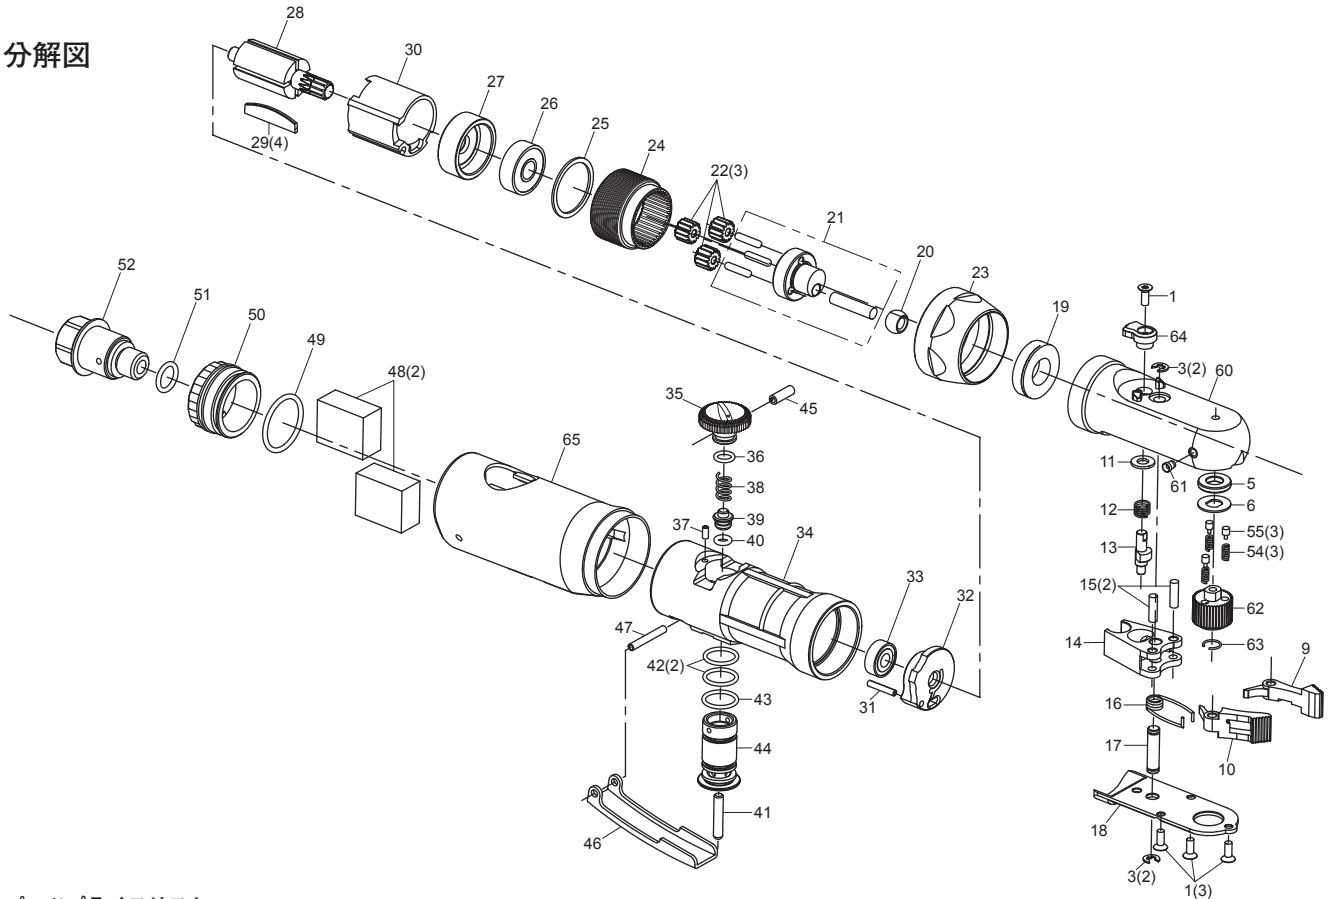

パーツプライスリスト

MODEL No. SP-7250H

1/4" HEX. ビットドライバー

分解図

パーツプライスリスト

番号	パーツNo.	名 称	個数	単価 @	定価
1	370665	スクリュー	4	50円	200円
3	390420	イーリング	2	30円	60円
5	01602130	スピンドルブッシング	1	500円	500円
6	01602140	フィックスドワッシャー	1	300円	300円
9	01602050	ラチェット A	1	1,500円	1,500円
10	01602060	ラチェット B	1	1,500円	1,500円
11	410140	ワッシャー	1	40円	40円
12	01602160	スプリング	1	40円	40円
13	01602100	リバースカム	1	2,000円	2,000円
14	01602070	ラチェットヨーク	1	2,300円	2,300円
15	310210	ニードルローラー	2	50円	100円
16	01602150	コイルスプリング	1	170円	170円
17	01602110	ビレットボール	1	500円	500円
18	01602043	ラチェットハウジングカバー	1	1,800円	1,800円
19	330760	クランクシャフトベアリング	1	1,800円	1,800円
20	07600290	ドライブブッシング	1	400円	400円
21	01602950	ブラネットケース	1	2,200円	2,200円
22	07600210	アイドルギア	3	200円	600円
23	01601040	カップリングナット	1	1,500円	1,500円
24	02762220	インターナルギア	1	1,400円	1,400円
25	07400200	ロックワッシャー	1	300円	300円
26	330140	ボールベアリング	1	700円	700円
27	07400180	フロントエンドプレート	1	900円	900円
28	01601110	ローター	1	3,000円	3,000円
29	01601130	ローターブレード	4	150円	600円
30	01601120	シリンダー	1	1,200円	1,200円
31	510110	スプリングピン	1	30円	30円
32	07610020	リアエンドプレート	1	900円	900円
33	330130	ボールベアリング	1	800円	800円
34	01601010	モーターハウジング	1	2,800円	2,800円

番号	パーツNo.	名 称	個数	単価 @	定価
35	0160110	レギュレーターダイヤル	1	150円	150円
36	550006	オーリング	1	80円	80円
37	510090	スプリングピン	1	30円	30円
38	590030	バルブスプリング	1	40円	40円
39	01300080	バルブ	1	170円	170円
40	530040	オーリング	1	80円	80円
41	01830115	バルブシャフト	1	80円	80円
42	550122	オーリング	2	100円	200円
43	550125	オーリング	1	80円	80円
44	01601090	エアレギュレーター	1	1,500円	1,500円
45	510540	スプリングピン	1	30円	30円
46	01601160	スロットルレバー	1	500円	500円
47	510210	スプリングピン	1	50円	50円
48	03130020	スポンジ	2	150円	300円
49	550215	オーリング	1	80円	80円
50	01601050	エキゾーストスリーブ	1	400円	400円
51	530100	オーリング	1	80円	80円
52	01840920	スイベルインレットブッシング	1	2,800円	2,800円
54	01623070	スプリング	3	80円	240円
55	01825020	ピン	3	100円	300円
60	01602530	ラチェットハウジング	1	7,500円	7,500円
61	02317810	グリスフィッティング	1	400円	400円
62	01602510	スピンドル	1	5,000円	5,000円
63	01602520	リング	1	200円	200円
64	01602091	リバースレバー (ブルー)	1	1,000円	1,000円
65	01601725	ハウジングカバー (ブルー)	1	1,300円	1,300円

改良のため、仕様を変更する場合があります。
1906