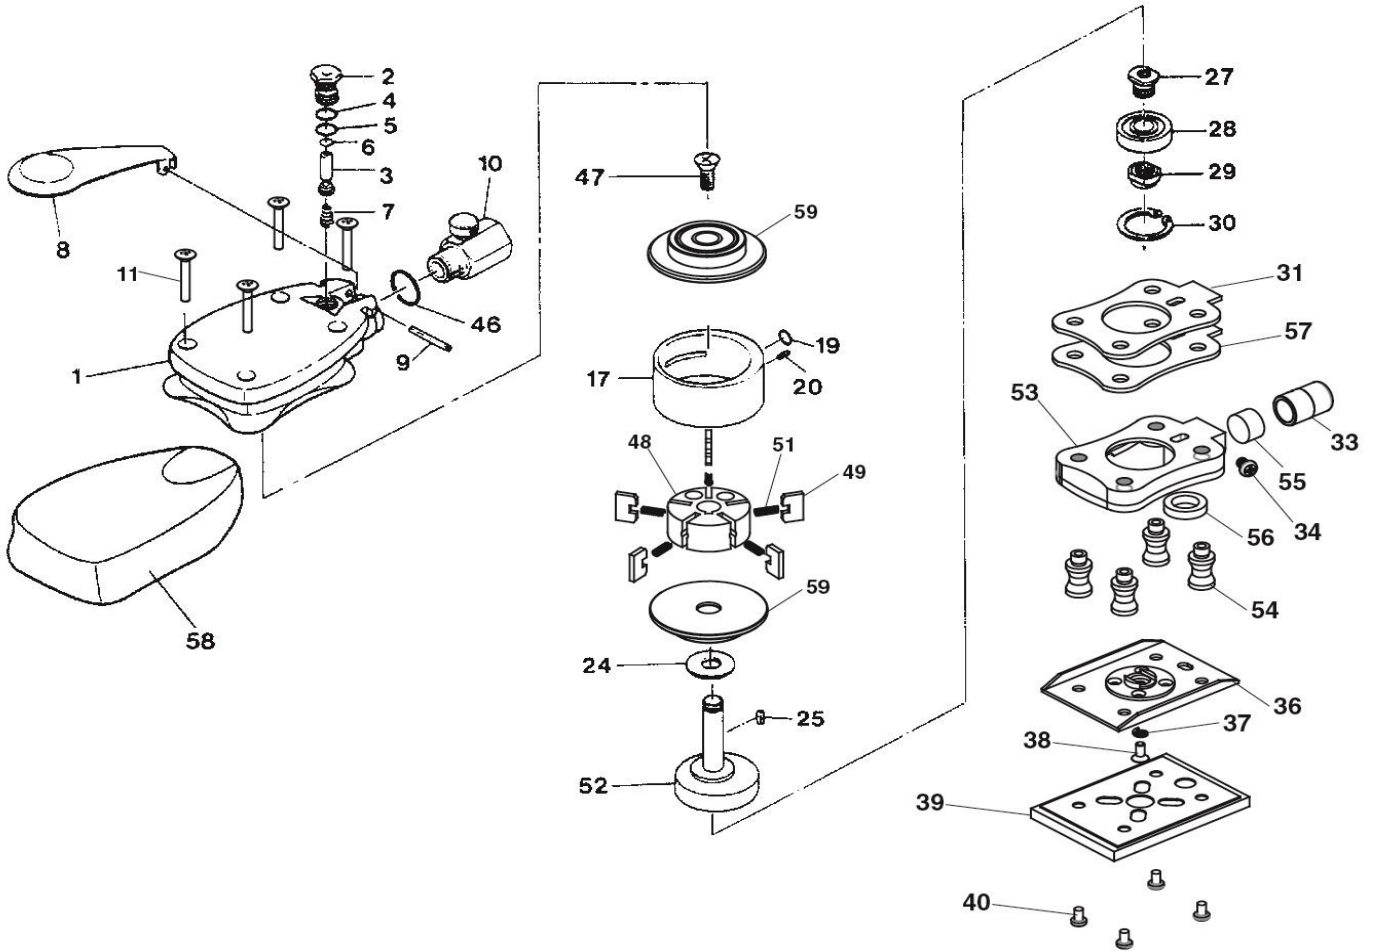

パーツプライスリスト

MODEL No. **SP-3900P**

ウィンドウポリッシャー

パーツプライスリスト

番号	パーツNo.	名称	個数	単価
1	04605012	ハウジングボディ	1	4,150 円
2	04603020	バルブプッシュ	1	900 円
3	04603030	バルブシャフト	1	400 円
4	530090	Oリング P9	1	80 円
5	530080	Oリング P8	1	80 円
6	530040	Oリング P4	1	80 円
7	03430060	バルブスプリング	1	50 円
8	04605020	レバー	1	1,200 円
9	510230	スプリングピン SP3×25	1	50 円
10	04605401	レギュレーターバルブ	1	2,800 円
11	371100	十字穴付マルサラコネジ M5×35	4	200 円
17	04605060	シリンダー	1	3,500 円
19	530050	Oリング P5	1	80 円
20	510400	スプリングピン SP2.5×10	1	30 円
24	04603180	ベアリングシール	1	200 円
25	360070	両丸キー 3×3×10	1	200 円
27	04607020	ドライブボルト	1	1,000 円
28	330540	ボールベアリング 6000DDU	1	1,200 円
29	04607030	ヘックスナット	1	900 円
30	390030	スナップリング RTW26	1	200 円
31	04605050	ガスケット 0.8mm	1	150 円

番号	パーツNo.	名称	個数	単価
33	04605100	サイレンサー	1	1,500 円
34	370100	十字穴付ナベコネジ M4×6	1	80 円
36	04607050	シュープレート	1	2,100 円
37	410090	ヒラフッシャー M5	1	20 円
38	370670	十字穴付サラコネジ M5×12	1	80 円
39	04606120	マジックパット	1	3,000 円
40	373140	十字穴付ナベコネジ M5×5	4	80 円
46	04605430	パッキング	1	80 円
47	370830	十字穴付サラコネジ M6×16	1	50 円
48	04606101	ローター	1	2,800 円
49	04605081	ローターブレード	5	400 円
51	04605160	ロータースプリング	5	200 円
52	04606011	バランスシャフト	1	3,900 円
53	04606022	ベース	1	2,800 円
54	04606042	ラバースマウント	4	400 円
55	03130041	マフラーフォーム	1	200 円
56	490340	シール	1	200 円
57	04605051	ガスケット 0.5mm	1	150 円
58	04605190	ハウジングカバー	1	2,000 円
59	04605041	エンドプレート	2	3,400 円
付属品	00000308	スポンジパッド	2	1,500 円