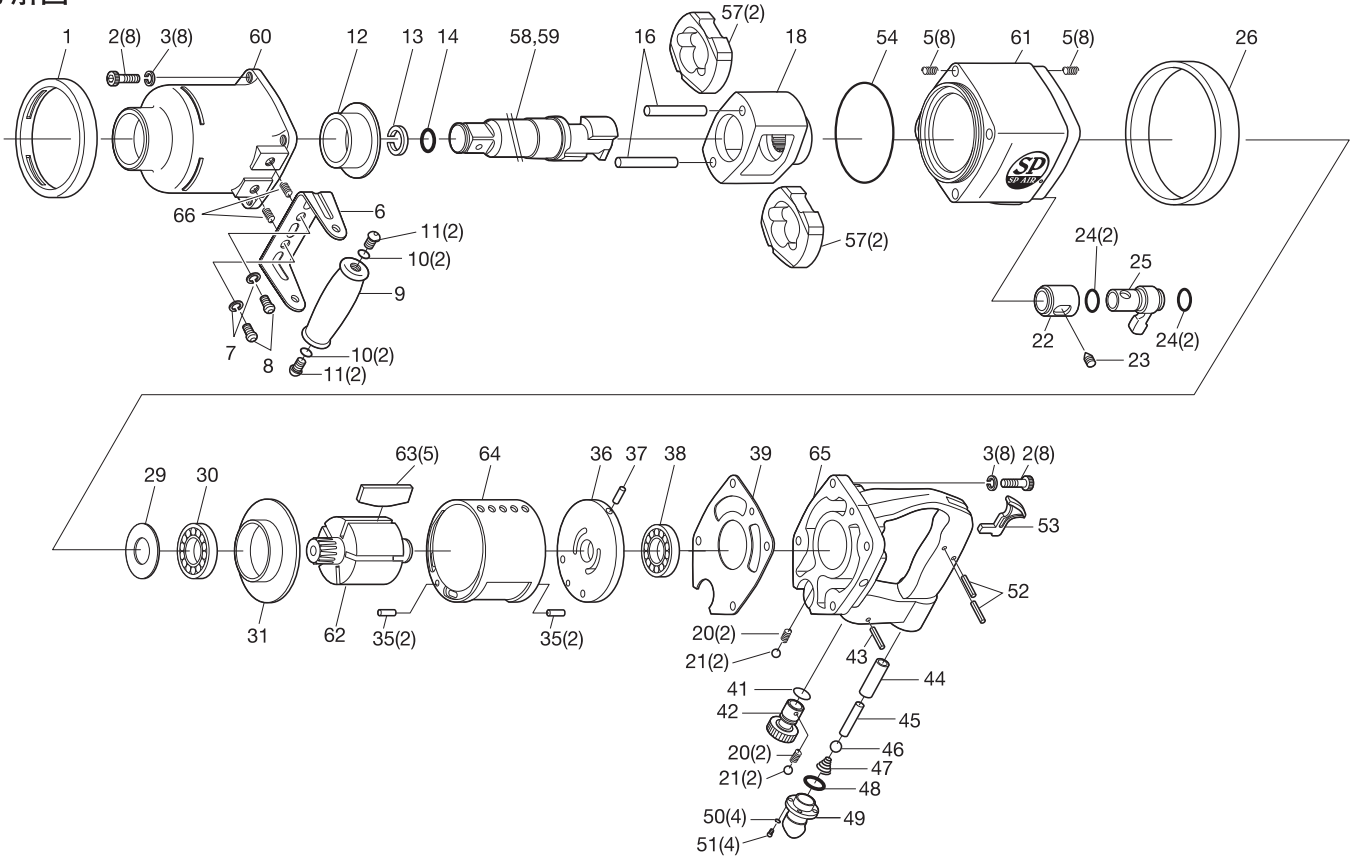

パーツプライスリスト

MODEL No. SP-380EX

25.4mm角 超軽量インパクトレンチ
(ロングアンビルタイプ)

分解図

パーツプライスリスト

番号	パーツNo.	名称	個数	単価 @	定価
1	28300210	ハンマーケースバンド	1	800円	800円
2	370180	キャップスクリュウ(M6×20)	8	200円	1,600円
3	410030	スプリングワッシャー	8	100円	800円
5	370714	ヘリコイル	8	600円	4,800円
6	28300050	ハンドルブラケット	1	1,000円	1,000円
7	410030	スプリングワッシャー	2	100円	200円
8	371210	六角穴付きボタンボルト(M6×10)	2	200円	400円
9	28300230	グリップ	1	400円	400円
10	410040	スプリングワッシャー	2	100円	200円
11	371220	六角穴付きボタンボルト(M8×12)	2	200円	400円
12	28300040	ハンマーケースブッシング	1	3,000円	3,000円
13	01810480	リテーナーリング	1	500円	500円
14	530180	Oーリング(P-18)	1	200円	200円
16	28300140	ハンマーピン	2	1,000円	2,000円
18	28300120	ハンマーフレーム	1	8,500円	8,500円
20	02603400	スプリング	2	50円	100円
21	470030	スチールボール	2	50円	100円
22	28300090	リバースバルブブッシング	1	1,200円	1,200円
23	450070	ホーロー	1	100円	100円
24	530110	Oーリング(P-11)	2	90円	180円
25	28300080	リバーススレーバ	1	800円	800円
26	28300220	モーターハウジングバンド	1	800円	800円
29	02603070	スパーサー	1	400円	400円
30	330340	ボールベアリング(R-14)	1	800円	800円
31	28300240	フロントエンドプレート	1	2,500円	2,500円
35	510712	ロールピン	2	100円	200円
36	28300250	リアエンドプレート	1	2,700円	2,700円
37	510650	ロールピン	1	100円	100円

番号	パーツNo.	名称	個数	単価 @	定価
38	330700	ボールベアリング(R-10)	1	700円	700円
39	28300200	ガスケット	1	200円	200円
41	530101	Oーリング(P-10A)	1	180円	180円
42	28300110	レギュレーター	1	800円	800円
43	510230	ロールピン	1	100円	100円
44	01831470	バルブシャフトブッシュ	1	800円	800円
45	28300070	バルブシャフト	1	400円	400円
46	01831412	ナイロンボール	1	200円	200円
47	590650	バルブスプリング	1	200円	200円
48	530200	Oーリング(P-20)	1	200円	200円
49	28300100	インレットブッシング	1	1,500円	1,500円
50	410020	スプリングワッシャー	4	100円	400円
51	370580	キャップスクリュウ(M5×12)	4	200円	800円
52	510430	ロールピン	2	100円	200円
53	28300060	トリガー	1	2,000円	2,000円
54	550800	Oーリング(S-80)	1	220円	220円
57	28301020	ハンマー	2	12,000円	24,000円
58	28301031	アンビルシャック(ロング)	1	12,000円	12,000円
59	28301030	アンビルシャック(ショート)	1	11,000円	11,000円
60	28300010	ハンマーケース	1	15,000円	15,000円
61	28300023	モーターハウジング	1	18,000円	18,000円
62	28300160	ローター	1	10,300円	10,300円
63	28300170	ローターブレード	5	800円	4,000円
64	28300180	シリンダー	1	4,500円	4,500円
65	28300032	ハンドルハウジング	1	13,500円	13,500円
66	370715	ヘリコイル	2	600円	1,200円