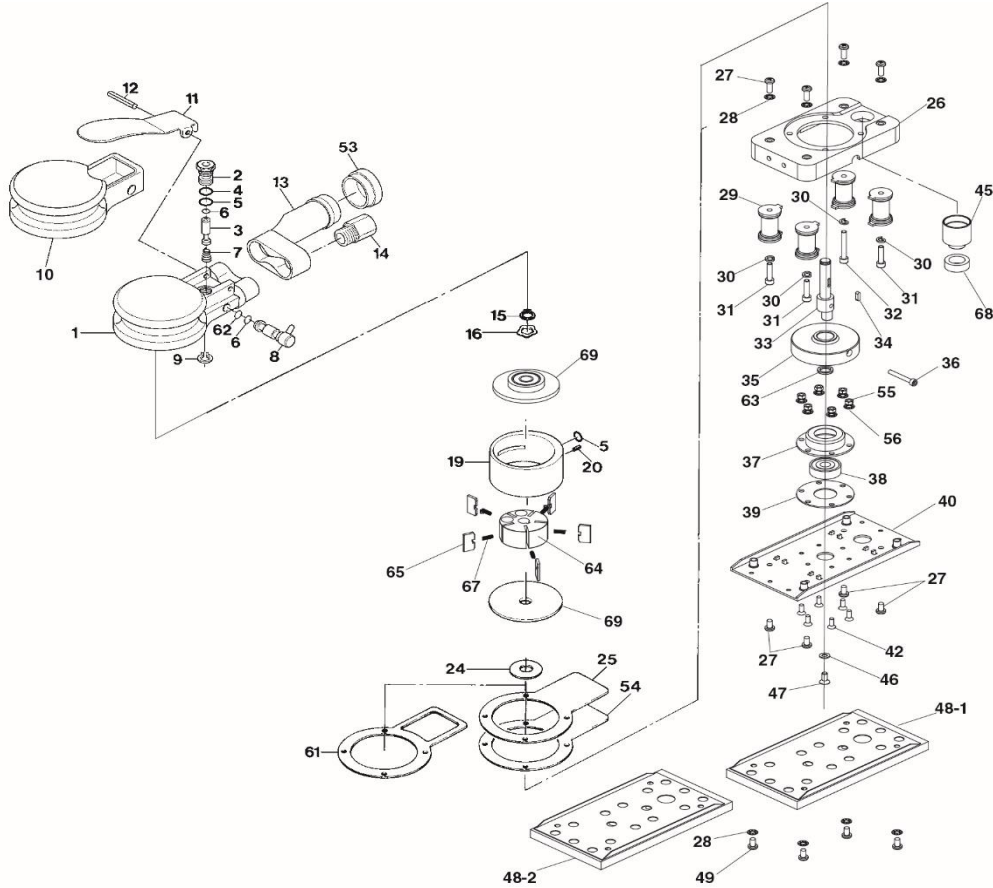

# パーツプライスリスト

MODEL No.SP-3800-A5 / 3800DF-A5  
 (非吸塵式) (吸塵式)  
 オービタルサンダー

パーツプライスリスト

番号	パーツNo.	名称	個数	単価
1	04603010	ハウジングボディー	1	7,200 円
2	04603020	バルブブッシュ	1	1,160 円
3	04603030	バルブシャフト	1	500 円
4	530090	Oリング P9	1	140 円
5	530080	Oリング P8	2	140 円
6	530040	Oリング P4	2	140 円
7	03430060	バルブスプリング	1	100 円
8	04603040	レギュレーター	1	1,040 円
9	390170	ジクヨウEリング E5	1	40 円
10	04603050	ハウジングカバー	1	2,740 円
11	04603150	レバー	1	760 円
12	510300	スプリングピン SP3×22	1	180 円
13	04603110	エキゾーストカバー	1	1,000 円
14	04603120	インレットブッシング	1	1,500 円
15	390110	スナップリング STW10	1	380 円
16	430020	ウエーブワッシャー WW10	1	100 円
19	04603080	シリンダー	1	8,800 円
20	510560	スプリングピン SP3×8	1	100 円
24	04603180	ベアリングシール	1	260 円
25	04603240	ガスケット (SP-3800DF-A5非吸塵用)	1	220 円
26	04604070	ベース	1	4,400 円
27	373030	十字穴付ナベコネジ M5×8	8	100 円
28	410160	ウチバハツキザガネ #5	8	40 円
29	04604060	ラバーマウント	4	500 円
30	410020	スプリングワッシャー M5	4	140 円
31	370011	キャップスクリュー 10-24×3/4	3	260 円
32	370230	キャップスクリュー 10-24×1-1/4	1	160 円
33	04604010	ローターシャフト	1	2,860 円

番号	パーツNo.	名称	個数	単価
34	360070	両丸キー 3×3×10	1	260 円
35	04604050	バランスー	1	1,860 円
36	371030	六角穴付ボルト M4×30	1	260 円
37	03130350	ベアリングハウジング	1	980 円
38	330550	ボールベアリング 6200DDU	1	2,240 円
39	03130380	ベアリングカバー	1	380 円
40	04604100	シュープレート	1	4,000 円
42	370630	十字穴付サラコネジ M4×10	6	100 円
45	04604030	キュージンパイプ(SP-3800DF-A5吸塵用)	1	500 円
46	410100	ヒラワッシャー M6	1	260 円
47	372010	十字穴付サラコネジ 10-32×10.5L	1	100 円
48-1	04604503	吸塵式穴ありマジックパッド(SP-3800DF-A5用)	1	4,600 円
48-2	04604501	非吸塵式穴なしマジックパッド(SP-3800-A5用)	1	4,600 円
49	373120	十字穴付ナベコネジ M5×12	4	380 円
53	03450580	ハイキカバー (SP-3800-A5非吸塵用)	1	1,000 円
54	04603250	ガスケットジュシ(SP-3800-A5非吸塵用)	1	220 円
55	410113	ロックカクナット M4	6	260 円
56	410210	ウチバハツキザガネ #4	6	140 円
61	04603160	ガスケット (SP-3800DF-A5吸塵用)	1	220 円
62	530030	Oリング P3	1	140 円
63	04604180	スペーサー	1	260 円
64	04604020	ローター	1	3,280 円
65	04603111	ローターブレード	5	500 円
67	04605160	ロータースプリング	5	260 円
68	04604040	フェルト (SP-3800DF-A5吸塵用)	1	240 円
69	04603073	エンドプレート	2	5,600 円
付属品	490310	ダストホース(SP-3800DF-A5吸塵用)	1	2,140 円
付属品	490300	ダストバッグ(SP-3800DF-A5吸塵用)	1	2,240 円