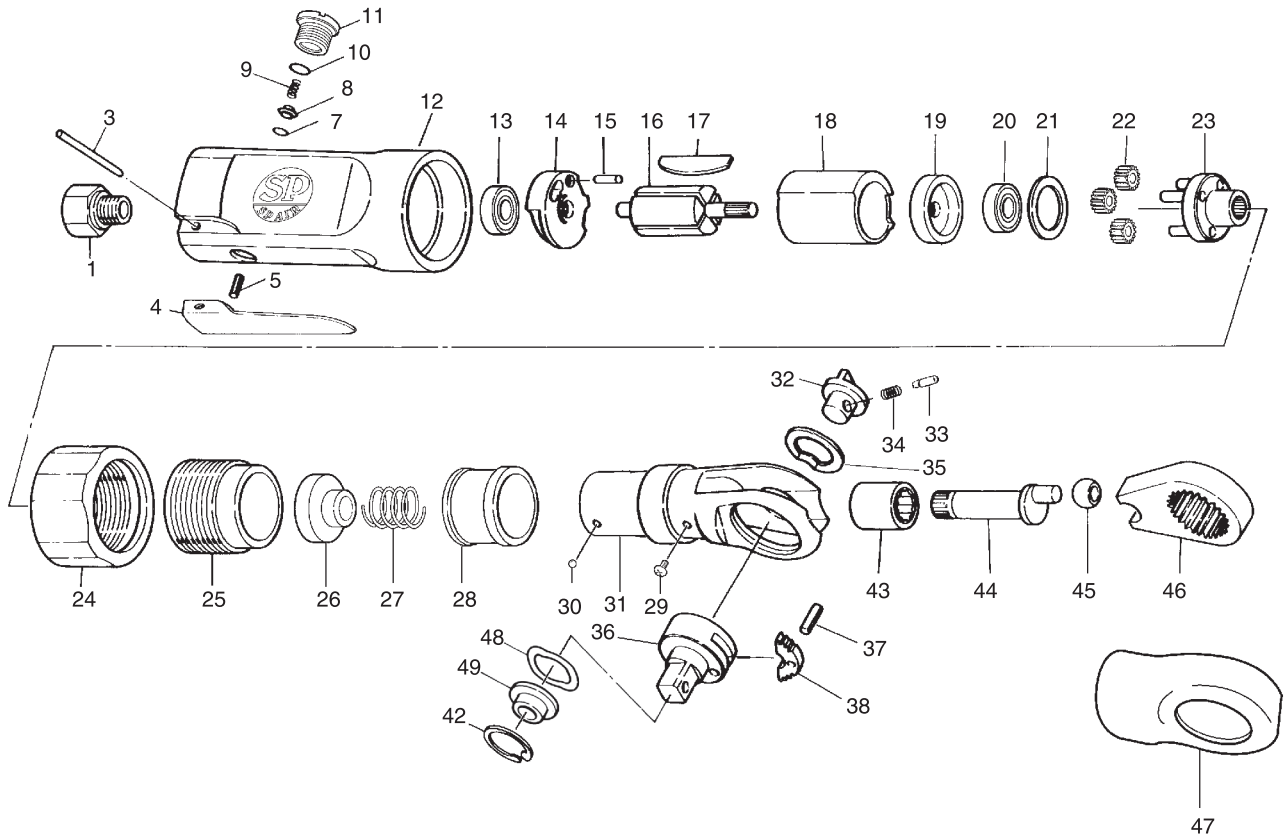

パーツプライスリスト

MODEL No. SP-1772

9.5mm角 首振りミニラチェット

分解図

パーツプライスリスト

番号	パーツNo.	名称	個数	単価	定価	番号	パーツNo.	名称	個数	単価	定価
1	02762420	エアインレット	1	500円	500円	27	12011040	スプリング	1	400円	400円
3	510220	レバーピン	1	100円	100円	28	12011010	スライドリング	1	800円	800円
4	07600110	スロットルレバー	1	450円	450円	29	0106030	スクリュー	1	100円	100円
5	07600070	スロットルプランジャ	1	135円	135円	30	01040100	スチールボール	2	20円	40円
7	530040	オーリング	1	80円	80円	31	12011030	ラチェットハウジング	1	3,500円	3,500円
8	013300080	スロットルバルブ	1	240円	240円	32	03133320	リバースボタン	1	900円	900円
9	590030	スプリング	1	80円	80円	33	07600340	ロックピン	1	180円	180円
10	530080	オーリング	1	80円	80円	34	590710	ラチェットスプリング	1	60円	60円
11	490050	バルブスクリュー	1	460円	460円	35	07600350	ウェアワッシャー	1	200円	200円
12	02762086	モーターハウジング	1	3,340円	3,340円	36	03133430	3/8"ラチェットアンビル	1	3,000円	3,000円
13	01100200	ボールベアリング	1	800円	800円	37	310100	ラチェットボールピン	1	100円	100円
14	07610020	リアエンドプレート	1	1,000円	1,000円	38	02761340	ラチェットボール	1	1,000円	1,000円
15	510110	ドゥエルピン	1	40円	40円	42	390190	アンビルリテーナーリング	1	180円	180円
16	07600160	ローター	1	3,000円	3,000円	43	01100720	ニードルベアリング	1	800円	800円
17	02000160	ローターブレード	4	250円	1,000円	44	07600280	クランクシャフト	1	1,280円	1,280円
18	02000140	シリンダー	1	2,270円	2,270円	45	07600290	ドライブプッシュング	1	500円	500円
19	07400180	フロントエンドプレート	1	1,000円	1,000円	46	07600300	ラチェットヨーク	1	2,800円	2,800円
20	01100450	ボールベアリング	1	800円	800円	47	570350	ヘッドカバー	1	300円	300円
21	07400200	スペーサー	1	170円	170円	48	430110	ウェアブワッシャー	1	220円	220円
22	07600210	プラネットギア	3	1,200円	3,600円	49	03133410	スラストワッシャー	1	320円	320円
23	07600230	プラネットゲージ	1	2,170円	2,170円						
24	02762290	クランプナット	1	1,860円	1,860円						
25	02762220	インターナルギア	1	2,200円	2,200円						
26	12011020	ラチェットハウジングレシーバー	1	1,200円	1,200円						