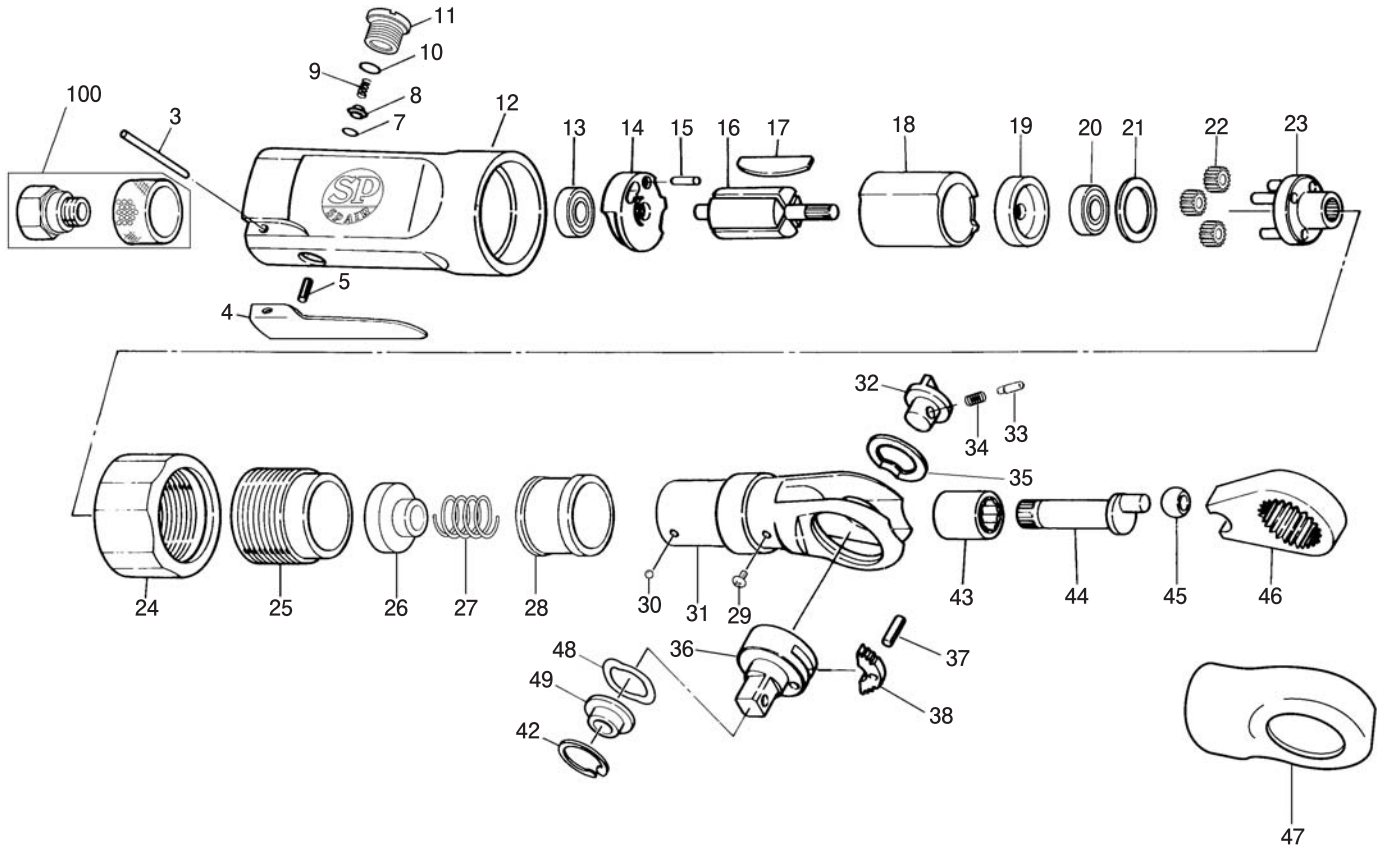

パーツプライスリスト

MODEL No. SP-1772N

9.5mm角 首振りミニラチェット(サイレンサー付)

分解図

パーツプライスリスト

番号	パーツNo.	名称	個数	単価 @	定価
3	510220	レバーピン	1	100円	100円
4	07600110	スロットルレバー	1	450円	450円
5	07600070	スロットルプランジャー	1	135円	135円
7	530040	オーリング	1	80円	80円
8	01300080	スロットルバルブ	1	240円	240円
9	590030	スプリング	1	80円	80円
10	530080	オーリング	1	80円	80円
11	490050	バルブスクリュー	1	460円	460円
12	02762086	モーターハウジング	1	3,340円	3,340円
13	01100200	ボールベアリング	1	800円	800円
14	07610020	リアエンドプレート	1	1,000円	1,000円
15	510110	ドゥエルピン	1	40円	40円
16	07600160	ローター	1	3,000円	3,000円
17	02000160	ローターブレード	4	250円	1,000円
18	02000140	シリンダー	1	2,270円	2,270円
19	07400180	フロントエンドプレート	1	1,000円	1,000円
20	01100450	ボールベアリング	1	800円	800円
21	07400200	スパーサー	1	170円	170円
22	07600210	プラネットギア	3	1,200円	3,600円
23	07600230	プラネットゲージ	1	2,170円	2,170円
24	02762290	クランプナット	1	1,860円	1,860円
25	02762220	インターナルギア	1	2,200円	2,200円
26	12011020	ラチェットハウジングレシーバー	1	1,200円	1,200円

番号	パーツNo.	名称	個数	単価 @	定価
27	12011040	スプリング	1	400円	400円
28	12011010	スライドリング	1	800円	800円
29	0106030	スクリュー	1	100円	100円
30	01040100	スチールボール	2	20円	40円
31	12011030	ラチェットハウジング	1	3,500円	3,500円
32	03133320	リバースボタン	1	900円	900円
33	07600340	ロックピン	1	180円	180円
34	590710	ラチェットスプリング	1	60円	60円
35	07600350	ウェーブワッシャー	1	200円	200円
36	03133430	ラチェットアンビルCP	1	3,000円	3,000円
37	310100	ラチェットボールピン	1	100円	100円
38	02761340	ラチェットボール	1	1,000円	1,000円
42	390190	アンビルリテーナーリング	1	180円	180円
43	01100720	ニードルベアリング	1	800円	800円
44	07600280	クランクシャフト	1	1,280円	1,280円
45	07600290	ドライブブッシング	1	500円	500円
46	07600300	ラチェットヨーク	1	2,800円	2,800円
47	03133630	ヘッドカバー	1	300円	300円
48	430110	ウエアワッシャー	1	220円	220円
49	03133410	スラストワッシャー	1	320円	320円
100	02762940	サイレンサーASSY	1	3,000円	3,000円