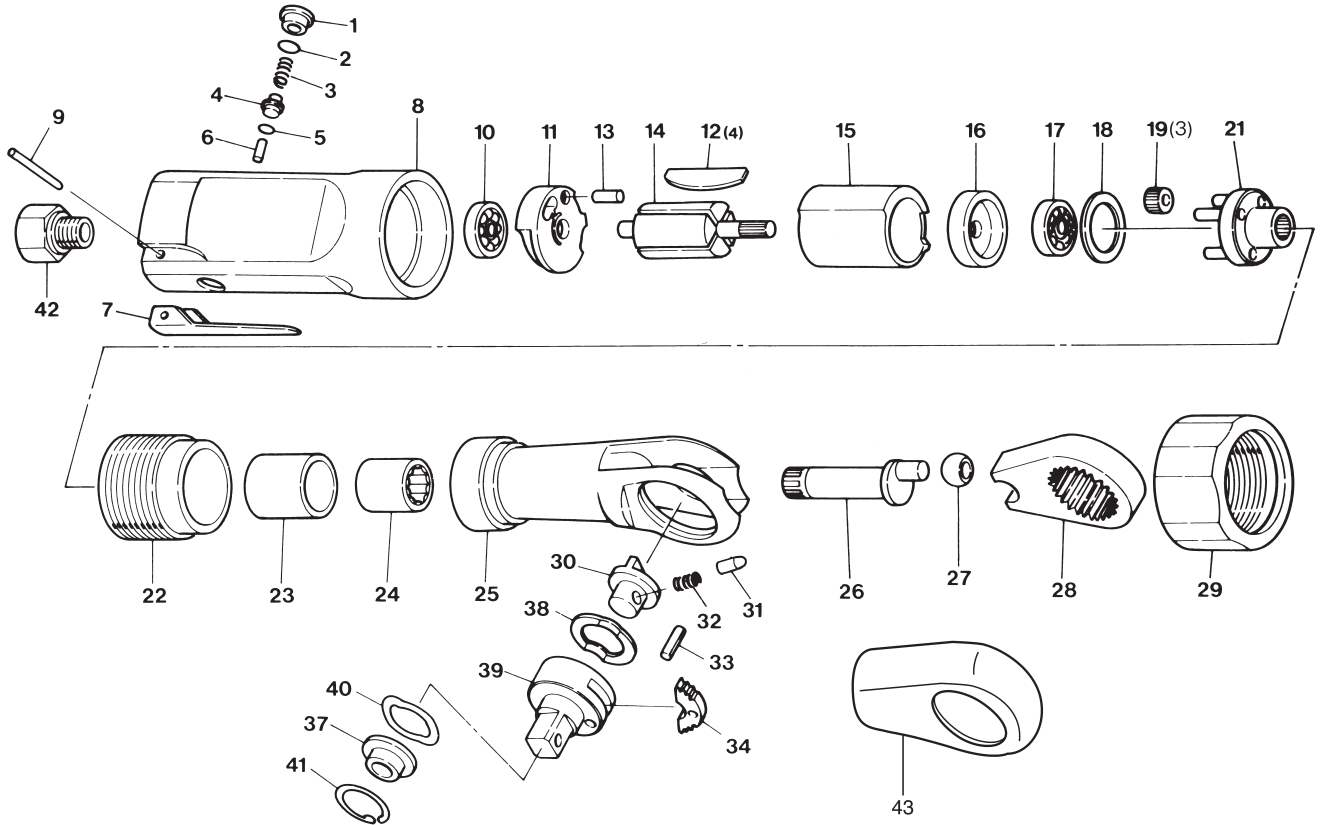

パーツプライスリスト

MODEL No. SP-1760A/1762

6.35mm角(1/4")・9.5mm角(3/8")ミニラチェットレンチ

分解図

パーツプライスリスト

番号	パーツNo.	名 称	個数	単価 @	定価	番号	パーツNo.	名 称	個数	単価 @	定価
1	490050	バルブスクリュー	1	460円	460円	26	07600280	クランクシャフト	1	1,280円	1,280円
2	530080	バルブスクリューオーリング	1	80円	80円	27	07600290	ドライブブッシング	1	500円	500円
3	590030	スロットルバルブスプリング	1	80円	80円	28	07600300	ラチェットヨーク	1	2,800円	2,800円
4	01300080	スロットルバルブ	1	240円	240円	29	02762290	クランプナット	1	1,860円	1,860円
5	530040	スロットルバルブオーリング	1	80円	80円	30	07600320(1/4") 03133320(3/8")	リバースボタン	1	900円	900円
6	07600070	スロットルプランジャー	1	135円	135円	31	07600340	ロックピン	1	180円	180円
7	07600110	スロットルレバー	1	450円	450円	32	590710	ラチェットスプリング	1	60円	60円
8	02762082	モーターハウジング	1	3,340円	3,340円	33	310100	ラチェットボールピン	1	100円	100円
9	510220	スロットルレバーピン	1	100円	100円	34	02761340	ラチェットボール	1	1,000円	1,000円
10	330130	ボールベアリング	1	800円	800円	37	07600410(1/4") 03133410(3/8")	スラストワッシャー	1	320円	320円
11	07610020	リアエンドプレート	1	1,000円	1,000円	38	07600350	ウェアワッシャー	1	200円	200円
12	02000160	ローターブレード	4	250円	1,000円	39	07600430(1/4") 03133430(3/8")	ラチェットアンビルCP	1	2,500円	2,500円
13	510110	ドゥエルピン	1	40円	40円	40	430110	ウェーブワッシャー	1	220円	220円
14	07600160	ローター	1	3,000円	3,000円	41	390190	リテーナーリング	1	180円	180円
15	02000140	シリンダー	1	2,270円	2,270円	42	02762420	エアインレット	1	500円	500円
16	07400180	フロントエンドプレート	1	1,000円	1,000円	43	570320	ヘッドカバー	1	300円	300円
17	330140	ボールベアリング	1	800円	800円						
18	07400200	インターナルギアスパーサー	1	170円	170円						
19	07600210	ブラネットギア	3	1,200円	3,600円						
21	07600230	ブラネットケージウィズピン	1	2,170円	2,170円						
22	02762220	インターナルギア	1	2,200円	2,200円						
23	07610300	ブラネットケージブッシング	1	500円	500円						
24	330250	ニードルベアリング	1	800円	800円						
25	07600450	ラチェットハウジング	1	3,000円	3,000円						