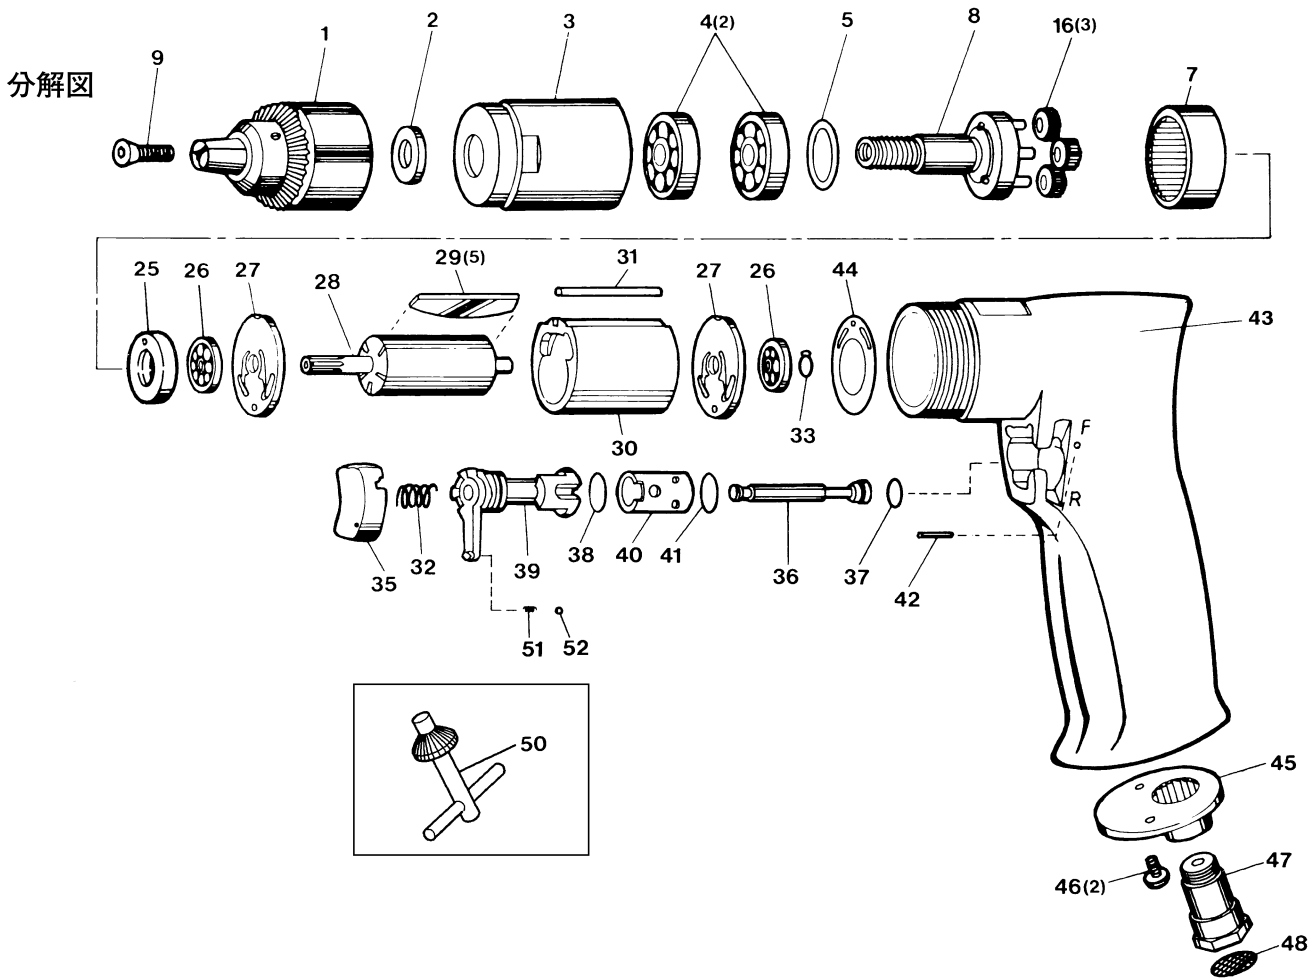

## MODEL No. SP-1525

### 10mm用 エアードリル