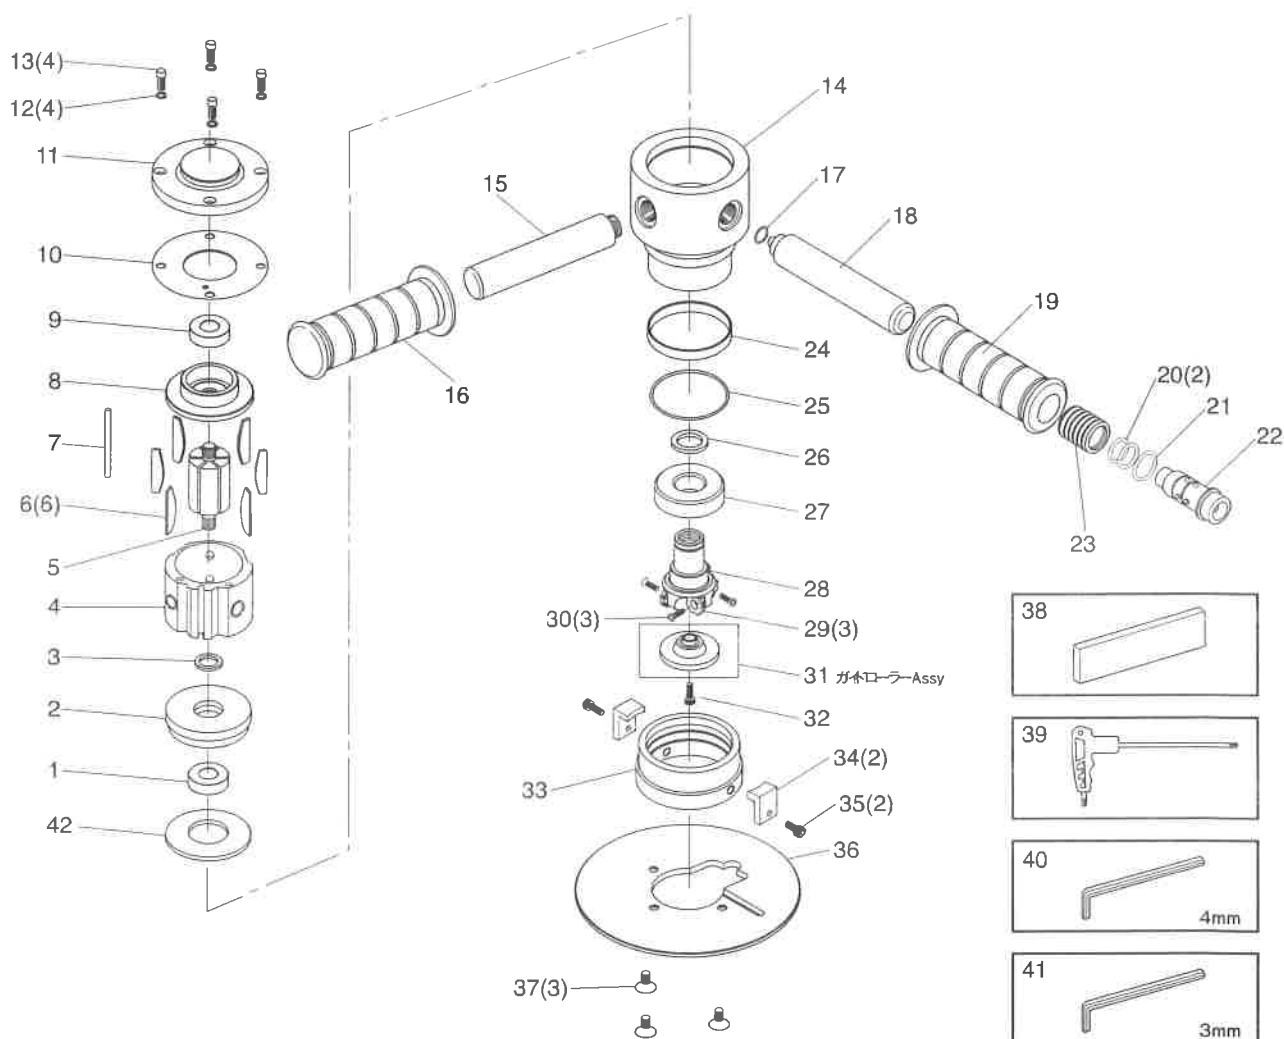

部品分解図

SP-1251NBV バーチカルエアベベラー

| 番号 | パーツ No. | 名称 | 個数 |
|----|-----------|---------------|----|
| 1 | 1251BV-01 | ボールベアリング | 1 |
| 2 | 1251BV-02 | フロントエンドプレート | 1 |
| 3 | 1251BV-03 | カラー | 1 |
| 4 | 1251BV-04 | シリンダー | 1 |
| 5 | 1251BV-05 | ローター | 1 |
| 6 | 1251BV-06 | ローターブレード | 6 |
| 7 | 1251BV-07 | ドールピン | 1 |
| 8 | 1251BV-08 | リアエンドプレート | 1 |
| 9 | 1251BV-09 | ボールベアリング | 1 |
| 10 | 1251BV-10 | ボディキャップガasket | 1 |
| 11 | 1251BV-11 | ボディキャップ | 1 |
| 12 | 1251BV-12 | ワッシャー | 4 |
| 13 | 1251BV-13 | Hex.ボルト | 4 |
| 14 | 1251BV-14 | ボディ | 1 |
| 15 | 1251BV-15 | ハンドルB | 1 |
| 16 | 1251BV-16 | グリップA | 1 |
| 17 | 1251BV-17 | O-リング | 1 |
| 18 | 1251BV-18 | ハンドルA | 1 |
| 19 | 1251BV-19 | グリップ | 1 |
| 20 | 1251BV-20 | O-リング | 2 |
| 21 | 1251BV-21 | O-リング | 1 |
| 22 | 1251BV-22 | インレットブッシング | 1 |

| 番号 | パーツ No. | 名称 | 個数 |
|----|-----------|--------------------|----|
| 23 | 1251BV-23 | スロットバルブ | 1 |
| 24 | 1251BV-24 | カラー | 1 |
| 25 | 1251BV-25 | O-リング | 1 |
| 26 | 1251BV-26 | ワッシャー | 1 |
| 27 | 250BV-12 | ボールベアリング | 1 |
| 28 | 250NBV-67 | カッターホルダー | 1 |
| 29 | 251NBV-29 | カッター (250NBV-R3.5) | 3 |
| 30 | 250BV-10 | スクリュー | 3 |
| 31 | 250NBV-31 | ガイドローラー Assy | 1 |
| 32 | 250ABV-63 | スクリュー | 1 |
| 33 | 250ABV-62 | アジャスティング | 1 |
| 34 | 250ABV-76 | ロック板 | 2 |
| 35 | 250BV-52 | 六角穴付ボルト | 2 |
| 36 | 250NBV-36 | フランジ | 1 |
| 37 | 250ABV-61 | スクリュー | 3 |
| 38 | 9250BV-16 | カッターホルダーストッパー | 1 |
| 39 | 250BV-50 | トルクスレンチ | 1 |
| 40 | 250BV-53 | 六角レンチ (4mm) | 1 |
| 41 | 250BV-54 | 六角レンチ (3mm) | 1 |
| 42 | 1251BV-42 | ベアリングプレート | 1 |