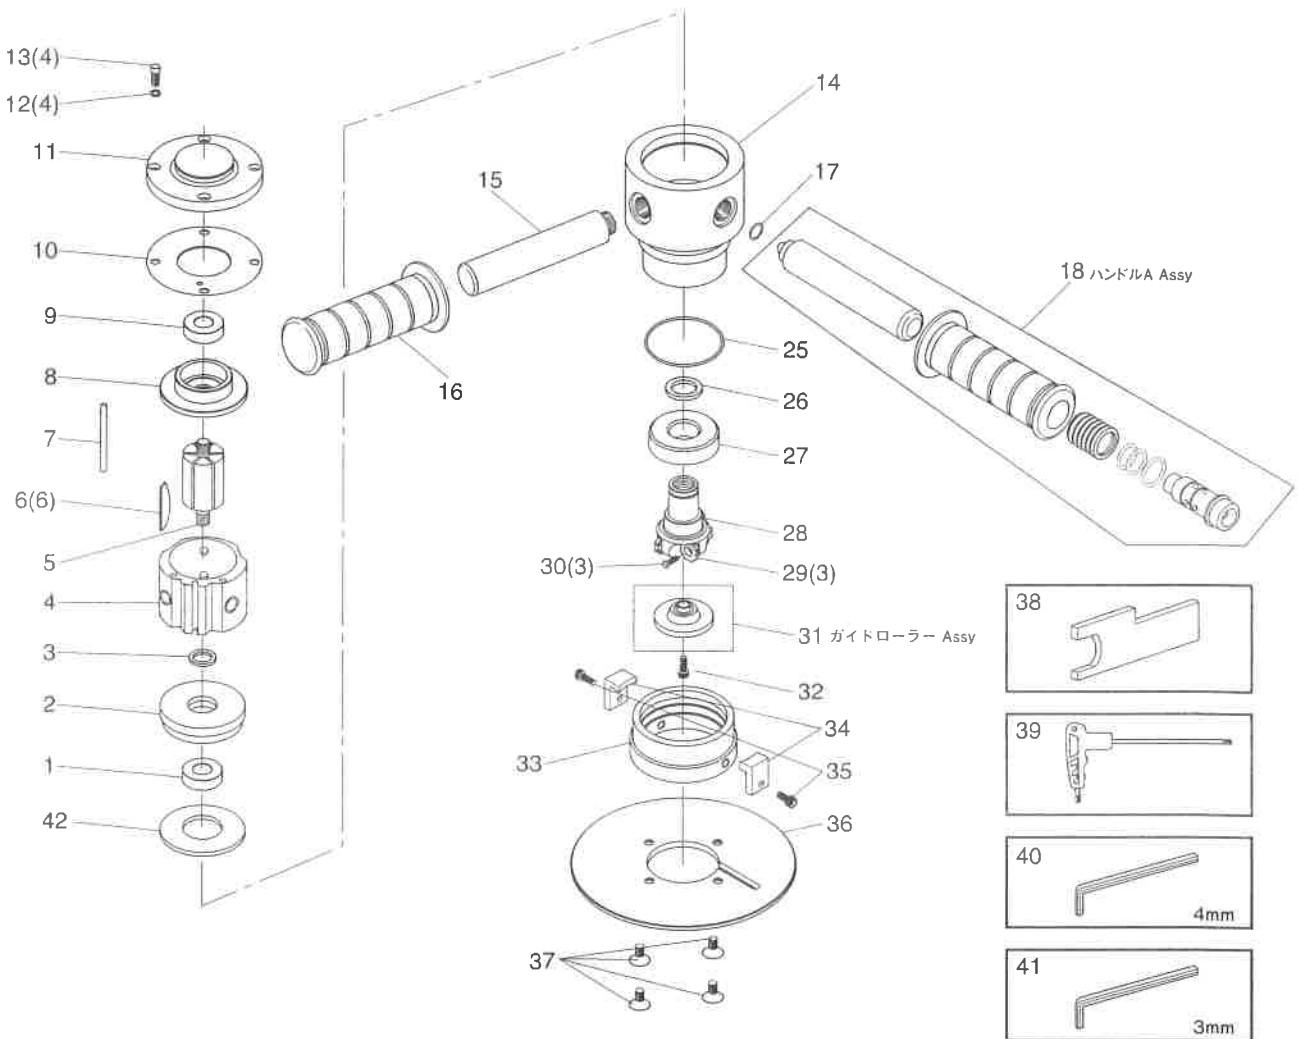

部品分解図

SP-1251BV バーチカルエアベベラー

番号	パーツ No.	名称	個数
1	330590	ボールベアリング	1
2	56002140	フロントエンドプレート	1
3	56002150	カラー	1
4	56002030	シリンダー	1
5	56002010	ローター	1
6	01485303	ローターブレード	6
7	01410420	ドールピン	1
8	02413160	リアエンドプレート	1
9	330470	ボールベアリング	1
10	56002100	ボディキャップガスケット	1
11	56002050	ボディキャップ	1
12	410450	ワッシャー	4
13	370580	Hex.ボルト	4
14	56002020	ボディ	1
15	56002060	ハンドルB	1
16	5401160	グリップA	1
17	550009	O-リング	1
18	56002951	ハンドルA Assy	1
25	550380	O-リング	1

番号	パーツ No.	名称	個数
26	56002110	ワッシャー	1
27	330591	ボールベアリング	1
28	54112010	カッターホルダー	1
29	54111100	カッター (R3.5)	3
30	54111120	スクリュー	3
31	54112950	ガイドローラー Assy	1
32	371230	スクリュー	1
33	54112070	アジャストリング	1
34	56002250	ロック板	2
35	370520	スクリュー	2
36	54112080	フランジ	1
37	371240	スクリュー	4
38	56002120	スパナ	1
39	54111130	トルクスレンチ	1
40	580090	六角レンチ (4mm)	1
41	580050	六角レンチ (3mm)	1
42	56002170	ベアリングプレート	1