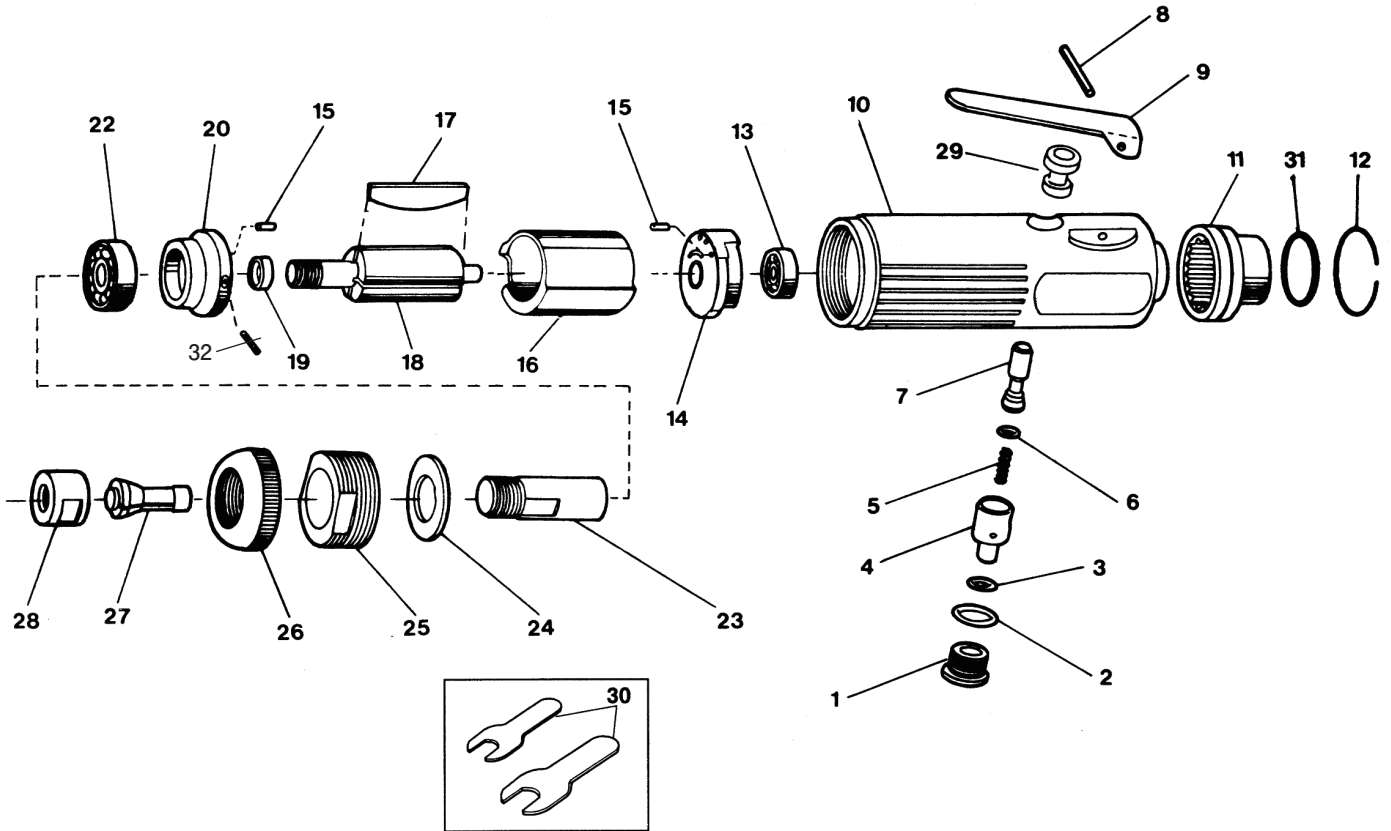

パーツプライスリスト

MODEL No. SP-1220

リヤーエキゾースト ダイグラインダー

分解図

パーツプライスリスト

番号	パーツNo.	名称	個数	単価 @	定価
1	02100010	バルブスクリュー	1	300円	300円
2	530110	オーリング	1	80円	80円
3	530080	オーリング	1	80円	80円
4	02100040	エアレギュレーター	1	500円	500円
5	590100	スプリング	1	100円	100円
6	530050	オーリング	1	80円	80円
7	02100070	バルブステム	1	200円	200円
8	510220	レバーピン	1	100円	100円
9	01300040	スロットルレバー	1	400円	400円
10	02200100	ハウジング	1	6,900円	6,900円
11	02200110	デフレクター	1	400円	400円
12	590180	リテーナーリング	1	200円	200円
13	330150	ボールベアリング	1	800円	800円
14	02200140	リヤエンドプレート	1	1,800円	1,800円
15	510090	シリンダーピン	2	100円	200円
16	02100140	シリンダー	1	1,600円	1,600円
17	02100160	ローターブレード	4	400円	1,600円
18	02100150	ローター	1	1,800円	1,800円
19	02100170	ベアリングスペーサー	1	100円	100円
20	02200200	フロントエンドプレート	1	1,600円	1,600円
22	330010	ボールベアリング	1	800円	800円
23	02100210	ピニオン	1	500円	500円
24	02200240	ワッシャー	1	100円	100円
25	02200250	リテーナー	1	300円	300円

番号	パーツNo.	名称	個数	単価 @	定価
26	490060	ハウジングキャップ	1	800円	800円
27	02100295	コレット(6mm)	1	800円	800円
28	02100250	コレットナット	1	500円	500円
29	02100180	バルブプッシング	1	500円	500円
30	02100950	スパナーレンチ	1	1,000円	1,000円
31	550080	オーリング	1	80円	80円
32	510590	スプリングピン	1	100円	100円