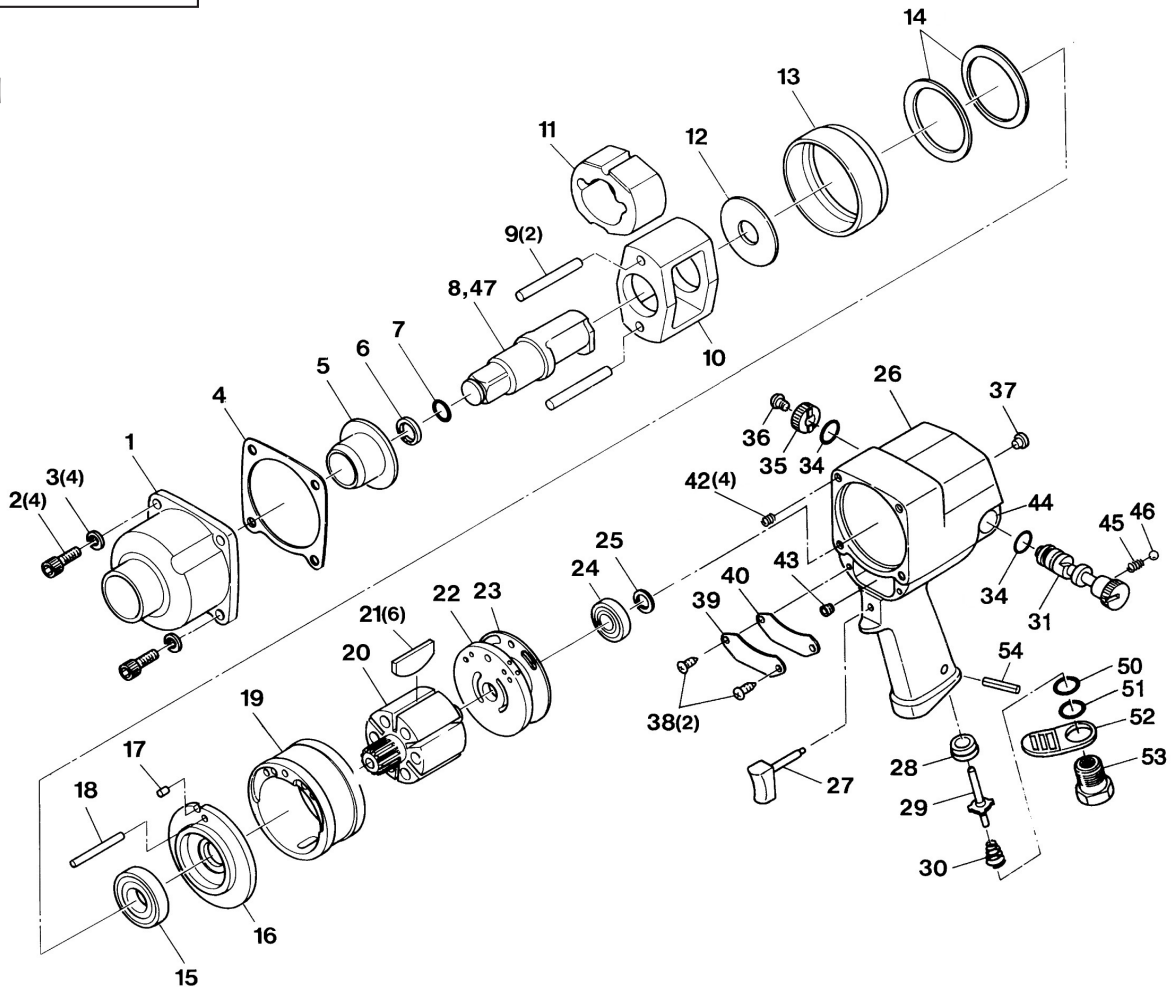

## MODEL No. SP-1158A

19mm角インパクトレンチ

分解図

パーツプライスリスト

| 番号 | パーツNo.   | 名 称            | 個数 | 単価<br>@ | 定価      | 番号 | パーツNo.   | 名 称                     | 個数  | 単価<br>@ | 定価      |
|----|----------|----------------|----|---------|---------|----|----------|-------------------------|-----|---------|---------|
| 1  | 02603010 | ハンマーケース        | 1  | 12,700円 | 12,700円 | 26 | 02603180 | モーターハウジング               | 1   | 16,000円 | 16,000円 |
| 2  | 371140   | キャップスクリュー      | 2  | 200円    | 200円    | 27 | 02603916 | トリガー                    | 1   | 900円    | 900円    |
| 3  | 410040   | ワッシャー          | 4  | 100円    | 100円    | 28 | 02603270 | スロットルバルブシート             | 1   | 800円    | 800円    |
| 4  | 02603090 | ハンマーケースガスケット   | 1  | 200円    | 200円    | 29 | 02603250 | スロットルバルブ                | 1   | 400円    | 400円    |
| 5  | 02503020 | ハンマーケースブツシング   | 1  | 1,200円  | 1,200円  | 30 | 02603260 | スロットルバルブスプリング           | 1   | 200円    | 200円    |
| 6  | 01570200 | リテーナーリング       | 1  | 200円    | 200円    | 31 | 02603215 | リバースバルブ                 | 1   | 3,000円  | 3,000円  |
| 7  | 530120   | オーリング          | 1  | 100円    | 100円    | 34 | 560150   | リバースバルブシール              | 2   | 200円    | 200円    |
| 8  | 02603046 | アンビルシャンク       | 1  | 12,000円 | 12,000円 | 35 | 02603220 | リバースバルブノブ               | 1   | 400円    | 400円    |
| 9  | 02603060 | ハンマーピン         | 2  | 800円    | 800円    | 36 | 371420   | リバースバルブノブスクリュー          | 1   | 200円    | 200円    |
| 10 | 02603030 | ハンマーフレーム       | 1  | 13,000円 | 13,000円 | 37 | 02603360 | グリースフィットイング             | 1   | 200円    | 200円    |
| 11 | 02603050 | ハンマー           | 1  | 9,000円  | 9,000円  | 38 | 371410   | ハウジングプレートスクリュー          | 2   | 200円    | 200円    |
| 12 | 02603070 | ワッシャー          | 1  | 800円    | 800円    | 39 | 02603300 | ハウジングプレート               | 1   | 400円    | 400円    |
| 13 | 02603100 | モーターリテーナー      | 1  | 4,000円  | 4,000円  | 40 | 02603310 | ハウジングプレートガスケット          | 1   | 200円    | 200円    |
| 14 | 02603080 | モータークランプワッシャー  | 2  | 1,200円  | 1,200円  | 42 | 370712   | ヘリコイル                   | 4   | 200円    | 200円    |
| 15 | 330340   | ボールベアリング       | 1  | 1,200円  | 1,200円  | 43 | 450040   | プラグ                     | 1   | 200円    | 200円    |
| 16 | 02603110 | フロントエンドプレート    | 1  | 5,000円  | 5,000円  | 44 | 02603200 | リバースバルブブツシング            | 1   | 3,800円  | 3,800円  |
| 17 | 02603190 | ドールピン          | 1  | 200円    | 200円    | 45 | 02603400 | スプリング                   | 1   | 200円    | 200円    |
| 18 | 02603160 | シリンダーピン        | 1  | 200円    | 200円    | 46 | 470030   | スチールボール                 | 1   | 100円    | 100円    |
| 19 | 02603140 | シリンダー          | 1  | 9,000円  | 9,000円  | 47 | 02603047 | 150mmロングアンビルシャンク(オプション) | (1) | 15,000円 | 15,000円 |
| 20 | 02603120 | ローター           | 1  | 9,500円  | 9,500円  | 50 | 550200   | オーリング                   | 1   | 100円    | 100円    |
| 21 | 02603130 | ローターブレード       | 6  | 400円    | 400円    | 51 | 550210   | オーリング                   | 1   | 100円    | 100円    |
| 22 | 02603150 | リアエンドプレート      | 1  | 5,000円  | 5,000円  | 52 | 02603320 | エキゾーストデフレクター            | 1   | 800円    | 800円    |
| 23 | 02603170 | リアエンドプレートガスケット | 1  | 200円    | 200円    | 53 | 02603240 | スィーベルインレットブツシング         | 1   | 1,200円  | 1,200円  |
| 24 | 330700   | ボールベアリング       | 1  | 1,200円  | 1,200円  | 54 | 510470   | ローレルピン                  | 1   | 100円    | 100円    |
| 25 | 390580   | リテーナーリング       | 1  | 100円    | 100円    |    |          |                         |     |         |         |