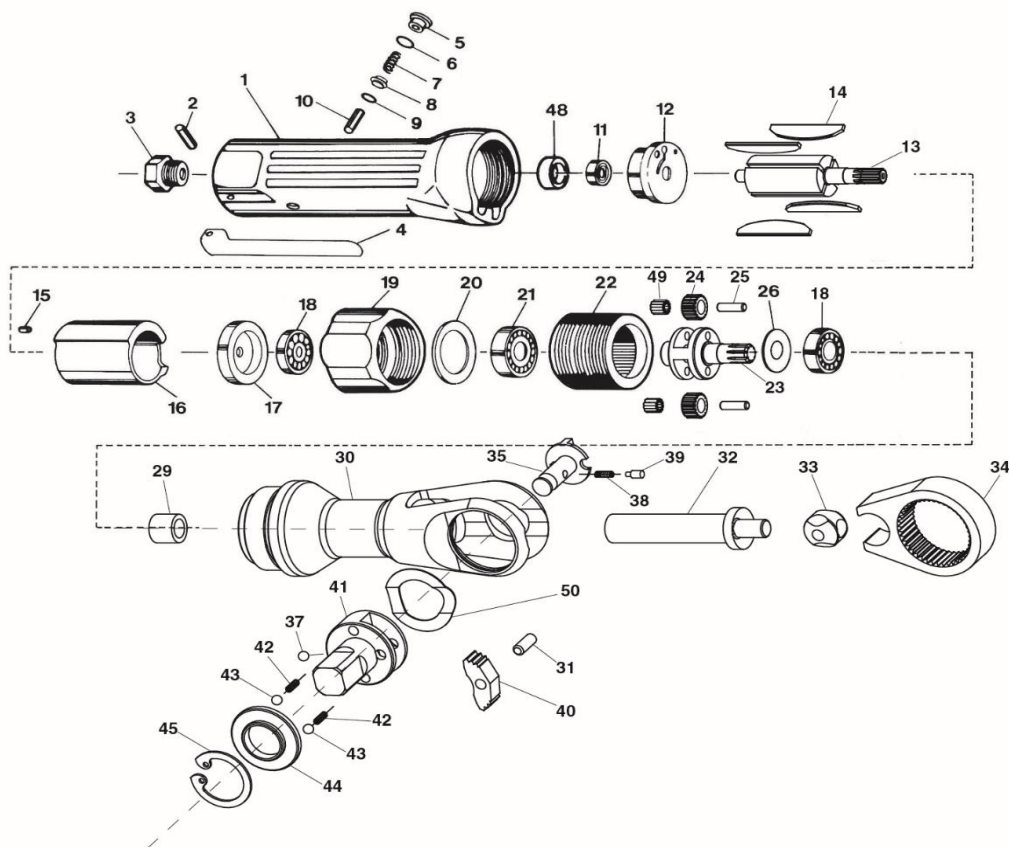

# パーツプライスリスト

MODEL No. SP-1133/1133-2

9.5mm角(3/8")・12.7mm角(1/2")ラチェットレンチ

パーツプライスリスト

番号	パーツNo.	名称	個数	単価
1	01330011	モーターハウジング	1	8,500 円
2	510220	スプリングピン SP3×24	1	200 円
3	01755110	インレットブッシング	1	300 円
4	01330040	スロットルレバー	1	300 円
5	490050	バルブスクリュー	1	250 円
6	530080	Oリング P8	1	40 円
7	590030	バルブスプリング	1	100 円
8	01300080	バルブ	1	200 円
9	530040	Oリング P4	1	40 円
10	310010	バルブシャフト	1	350 円
11	330110	ボールベアリング 626	1	400 円
12	01330120	リアエンドプレート	1	1,200 円
13	01300140	ローター	1	1,800 円
14	01300150	ローターブレード	4	300 円
15	510010	スプリングピン SP1.5×8	1	100 円
16	01300170	シリンダー	1	1,800 円
17	01330170	フロントエンドプレート	1	1,300 円
18	330140	ボールベアリング 608ZZ	2	400 円
19	01300200	ロックリング	1	1,500 円
20	01300210	ワッシャー	1	200 円
21	330020	ボールベアリング 6001	1	400 円
22	01300230	インターナルギア	1	1,800 円
23	01300240	プラネットケージ	1	1,200 円
24	01300250	プラネットギア	2	400 円

番号	パーツNo.	名称	個数	単価
25	310030	プラネットピン	2	200 円
26	01300280	シールプレート	1	150 円
29	330240	ニードルベアリング HK1212	1	400 円
30	01300320	ラチェットハウジング	1	6,500 円
31	310040	ラチェットボールピン	1	200 円
32	01300350	クランクシャフト	1	1,500 円
33	01300360	ドライバーブッシュ	1	550 円
34	01300370	ヨーク	1	2,500 円
35	01300380	リバーズレバー 3/8"用	1	1,200 円
	01310380	リバーズレバー 1/2"用	1	2,200 円
37	470020	スチールボール	1	30 円
38	590040	リバーズスプリング	1	100 円
39	01300420	ロックピン	1	100 円
40	01300430	ラチェットボール	1	1,200 円
41	01300440	ラチェットアンビル 3/8"用	1	2,500 円
	01310440	ラチェットアンビル 1/2"用	1	3,500 円
42	590050	スラストワッシャースプリング	2	200 円
43	470030	スチールボール 4.0mm	2	50 円
44	01300470	スラストワッシャー 3/8"用	1	100 円
	01310470	スラストワッシャー 1/2"用	1	100 円
45	390010	スナップリング IWTJ030	1	200 円
48	490020	ベアリングキャップ	1	100 円
49	310120	ニードルローラー 1.5×6.8(11ヶ入)	2	200 円
50	01300340	ウエアワッシャー	1	100 円