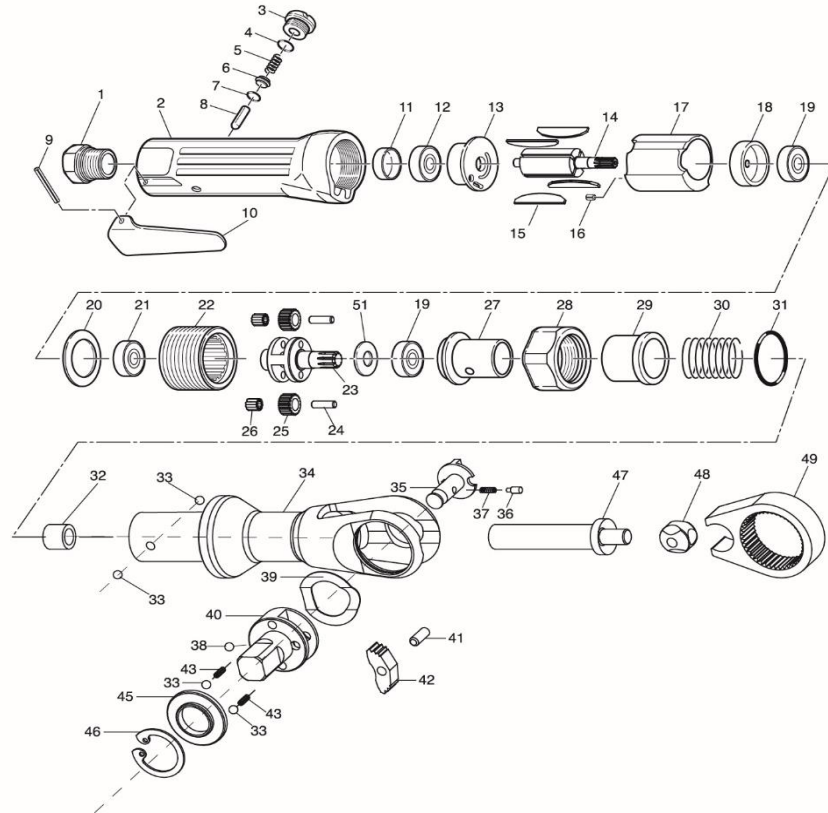

パーツプライスリスト

MODEL No. SP-1133RH/1133RH-2

9.5 mm角(3/8")・12.7 mm角(1/2")首振りラチェットレンチ

パーツプライスリスト

番号	パーツNo.	名称	個数	単価
1	01755110	インレットブッシング	1	300 円
2	01330011	モーターハウジング	1	8,500 円
3	490050	バルブスクリュー	1	250 円
4	530080	Oリング P8	1	40 円
5	590030	バルブスプリング	1	100 円
6	01300080	バルブ	1	200 円
7	530040	Oリング P4	1	40 円
8	310010	バルブシャフト	1	350 円
9	510220	スプリングピン SP3×24	1	200 円
10	01330040	スロットルレバー	1	300 円
11	490020	ベアリングキャップ	1	100 円
12	330110	ボールベアリング 626	1	400 円
13	01330120	リアエンドプレート	1	1,200 円
14	01300140	ローター	1	1,800 円
15	01300150	ローターブレード	4	300 円
16	510010	スプリングピン SP1.5×8	1	100 円
17	01300170	シリンダー	1	1,800 円
18	01330170	フロントエンドプレート	1	1,300 円
19	330140	ボールベアリング 608ZZ	2	400 円
20	01300210	ワッシャー	1	200 円
21	330020	ボールベアリング 6001	1	400 円
22	01300230	インターナルギア	1	1,800 円
23	01300240	プラネットケージ	1	1,200 円
24	310030	プラネットピン	2	200 円
25	01300250	プラネットギア	2	400 円
26	310120	ニードルローラー 1.5×6.8(11ヶ入)	2	100 円

番号	パーツNo.	名称	個数	単価
27	14001020	ラチェットハウジングレシーバー	1	1,500 円
28	14001030	ロックリング	1	2,000 円
29	14002010	スライドリング	1	1,500 円
30	14002050	スプリング	1	400 円
31	550280	Oリング S28	1	200 円
32	330240	ニードルベアリング HK1212	1	400 円
33	470030	スチールボール 4.0mm	4	50 円
34	14001040	ラチェットハウジング	1	6,800 円
35	01300380	リバーズレバー 3/8"用	1	1,200 円
	01310380	リバーズレバー 1/2"用	1	2,200 円
36	01300420	ロックピン	1	100 円
37	590040	ラチェットスプリング	1	100 円
38	470020	スチールボール 4.5mm	1	30 円
39	01300340	ウエアワッシャー	1	100 円
40	01300440	ラチェットアンビル 3/8"用	1	2,500 円
	01310440	ラチェットアンビル 1/2"用	1	3,500 円
41	310040	ラチェットボールピン	1	200 円
42	01300430	ラチェットボール	1	1,200 円
43	590050	スラストワッシャースプリング	2	200 円
45	01300470	スラストワッシャー 3/8"用	1	100 円
	01310470	スラストワッシャー 1/2"用	1	100 円
46	390010	リテーナーリング	1	200 円
47	01300350	クランクシャフト	1	1,500 円
48	01300360	ドライバープッシュ	1	550 円
49	01300370	ラチェットヨーク	1	2,500 円
51	01300280	シールプレート	1	150 円