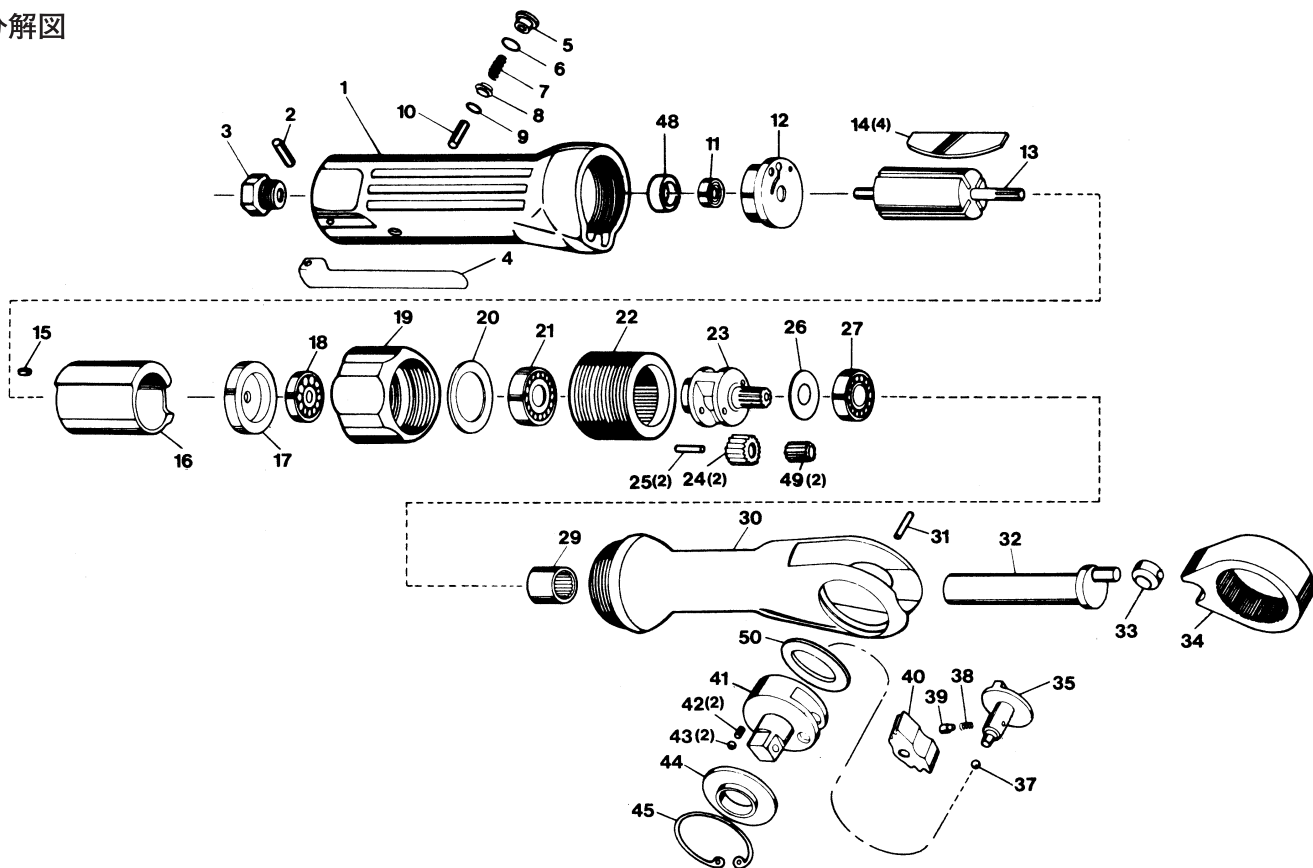

パーツプライスリスト

MODEL No. SP-1133/1133-2

9.5mm角(3/8")・12.7mm角(1/2")ラチェットレンチ

分解図

パーツプライスリスト

番号	パーツNo.	名 称	個数	単価	定価
1	01330011	モーターハウジング	1	8,500円	8,500円
2	510220	レバーピン	1	200円	200円
3	01755110	ホースアダプター	1	300円	300円
4	01330040	スロットルレバー	1	300円	300円
5	490050	バルブスクリュー	1	250円	250円
6	530080	オーリング	1	40円	40円
7	590030	スプリング	1	100円	100円
8	01300080	スロットルバルブ	1	200円	200円
9	530040	オーリング	1	40円	40円
10	310010	プランジャー	1	350円	350円
11	330110	ボールベアリング	1	400円	400円
12	01330120	リアプレート	1	1,200円	1,200円
13	01300140	ローター	1	1,800円	1,800円
14	01300150	ローターブレード	4	300円	1,200円
15	510010	ドールピン	1	100円	100円
16	01300170	シリンダー	1	1,800円	1,800円
17	01330170	フロントエンドプレート	1	1,300円	1,300円
18	330140	ボールベアリング	1	400円	400円
19	01300200	クランプナット	1	1,500円	1,500円
20	01300210	ワッシャー	1	200円	200円
21	330020	ボールベアリング	1	400円	400円
22	01300230	インターナルギア	1	1,800円	1,800円
23	01300240	プラネットケージ	1	1,200円	1,200円
24	01300250	プラネットギア	2	400円	800円
25	310030	プラネットピン	2	200円	400円
26	01300280	ワッシャー	1	150円	150円

番号	パーツNo.	名 称	個数	単価	定価
27	330140	ボールベアリング	1	400円	400円
29	330240	ニードルベアリング	1	400円	400円
30	01300320	ラチェットハウジング	1	6,500円	6,500円
31	01300420	ドールピン	1	200円	200円
32	01300350	クランクシャフト	1	1,500円	1,500円
33	01300360	ドライブプッシング	1	550円	550円
34	01300370	ヨーク	1	2,500円	2,500円
35	01300380	リバースボタン(3/8")	1	1,200円	1,200円
	01310380	リバースボタン(1/2")	1	2,200円	2,200円
37	470020	スチールボール	1	30円	30円
38	590040	ラチェットスプリング	1	100円	100円
39	310040	ロックピン	1	100円	100円
40	01300430	ラチェットボール	1	1,200円	1,200円
	01300440	ラチェットアンビル(3/8")	1	2,500円	2,500円
41	01310440	ラチェットアンビル(1/2")	1	3,500円	3,500円
42	590050	スプリング	2	200円	400円
43	470030	スチールボール	2	50円	100円
44	01300470	スラストワッシャー(3/8")	1	100円	100円
	01310470	スラストワッシャー(1/2")	1	100円	100円
45	390010	リテーナーリング	1	200円	200円
48	490020	ベアリングキャップ	1	100円	100円
49	310120	ニードルローラー11本セット	2	200円	400円
50	01300340	スペーサー	1	100円	100円