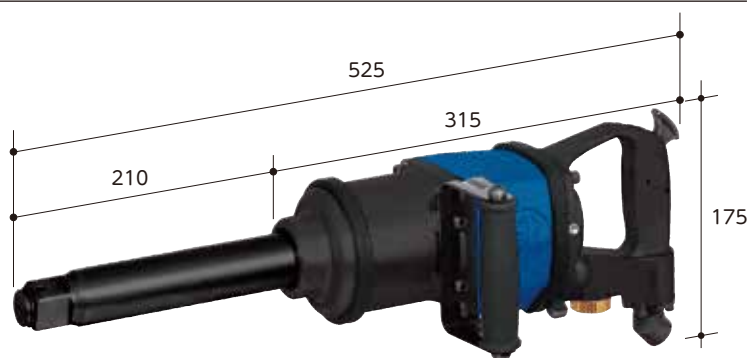

No. SP-380DX エアインパクトレンチ 普通ボルト径 38mm

組立、整備で活躍するエアインパクトレンチ

- ●ロングアンビル
- ●耐久性アップ・オイルバス式
- ●左右切替レバー
- ●無段階スロットル

No. SP-6500 エアインパクトレンチ 普通ボルト径 55mm

組立、整備で活躍するエアインパクトレンチ

- ●ショートアンビル
- ●左右切替ダイヤル
- ●無段階スロットル