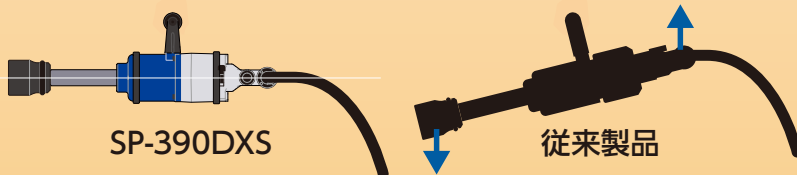

最適な重量バランス

従来品に比べ、全体のバランスが良くなり操作性が向上。

SP-390DXS

従来製品