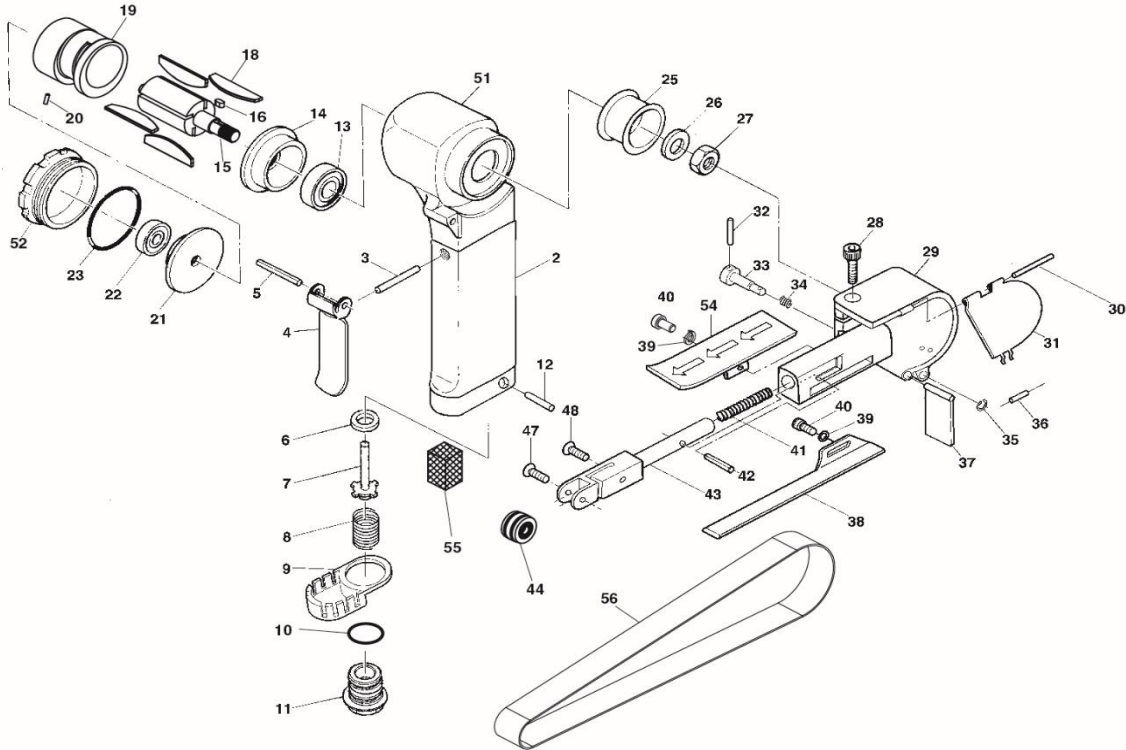

パーツプライスリスト

MODEL No. SPS-38

ベルトサンダー

パーツプライスリスト

| 番号 | パーツNo. | 名称 | 個数 | 単価 |
|----|----------|---------------------|----|---------|
| 2 | 09602020 | ハンドルカバー | 1 | 620 円 |
| 3 | 09602040 | バルブピン | 1 | 300 円 |
| 4 | 09602050 | スロットルレバー | 1 | 620 円 |
| 5 | 510210 | スプリングピン SP3×22 | 1 | 260 円 |
| 6 | 02603270 | バルブシート | 1 | 1,000 円 |
| 7 | 02305050 | バルブ | 1 | 560 円 |
| 8 | 02305060 | バルブスプリング | 1 | 160 円 |
| 9 | 09602060 | デフレクター | 1 | 160 円 |
| 10 | 550180 | Oリング S18 | 1 | 260 円 |
| 11 | 09602030 | インレットブッシング | 1 | 1,660 円 |
| 12 | 510670 | スプリングピン SP5×15 | 1 | 100 円 |
| 13 | 330010 | ボールベアリング 6000ZZ | 1 | 1,000 円 |
| 14 | 09602080 | フロントエンドプレート | 1 | 1,320 円 |
| 15 | 09602100 | ローター | 1 | 5,400 円 |
| 16 | 360100 | 両丸キー 3×3×6 | 1 | 320 円 |
| 18 | 02220050 | ローターブレード | 4 | 260 円 |
| 19 | 09602090 | シリンダー | 1 | 5,200 円 |
| 20 | 510030 | スプリングピン SP2×6 | 1 | 140 円 |
| 21 | 09602110 | リアエンドプレート | 1 | 1,620 円 |
| 22 | 330150 | ボールベアリング 626ZZ | 1 | 1,620 円 |
| 23 | 09601100 | Oリング AS568-029 | 1 | 260 円 |
| 25 | 09602250 | ドライブプーリー | 1 | 3,220 円 |
| 26 | 410280 | ソトバハツキザガネ #8 | 1 | 140 円 |
| 27 | 371060 | 六角ナット M8 | 1 | 140 円 |
| 28 | 370011 | キャップスクリュー 10-24×3/4 | 1 | 260 円 |