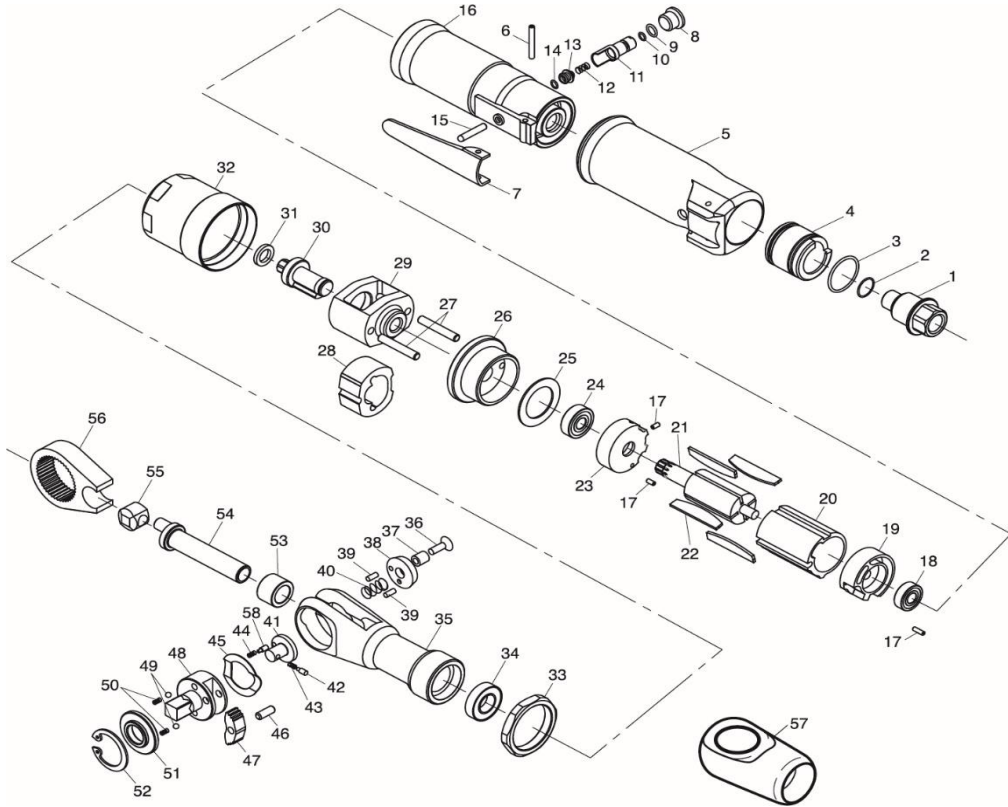

パーツプライスリスト

SP-7730
9.5mm角
ラチェットレンチ

SP-7731
12.7mm角
ラチェットレンチ

パーツプライスリスト

番号	パーツNo.	名称	個数	単価
1	51510050	インレットブッシング	1	1,600 円
2	530100	Oリング P10	1	260 円
3	550260	Oリング S26	1	360 円
4	01711040	ハイキカバー	1	760 円
5	83010100	ハウジングカバー	1	2,560 円
6	510570	スプリングピン SP3×28	1	260 円
7	01702091	スロットルレバー	1	760 円
8	52503020	バルブスクリュー	1	920 円
9	530080	Oリング P8	1	140 円
10	550005	Oリング S5	1	140 円
11	83010110	レギュレーター	1	1,000 円
12	01706040	バルブスプリング	1	260 円
13	01300080	バルブ	1	420 円
14	530042	Oリング P4	1	140 円
15	01830115	バルブシャフト	1	380 円
16	01711010	モーターハウジング	1	8,800 円
17	510590	スプリングピン SP2.5×4	3	140 円
18	330110	ボールベアリング 626	1	1,180 円
19	02200140	リアエンドプレート	1	2,360 円
20	02100140	シリンダー	1	2,240 円
21	83010050	ローター	1	3,600 円
22	02100160	ローターブレード	4	500 円
23	83010090	フロントエンドプレート	1	1,500 円
24	330490	ボールベアリング 6000Z	1	1,500 円
25	83010120	ロックワッシャー	1	260 円
26	83010040	ロックリング	1	2,480 円
27	83010080	ハンマーケージピン	2	620 円
28	02303020	ハンマー	1	3,800 円
29	02303010	ハンマーフレーム	1	5,000 円
30	83010020	アンビルシャック	1	5,000 円
31	83010060	アンビルスペーサー	1	500 円

番号	パーツNo.	名称	個数	単価
32	83010030	クラッチハウジング	1	2,980 円
33	83010070	ロックナット	1	760 円
34	330760	ボールベアリング 6901	1	1,500 円
35	83010010	ラチェットハウジング	1	7,600 円
36	374040	六角穴付サラコネジ M4×12	1	140 円
37	01750400	リバースカラー	1	500 円
38	83010160	リバースノブ	1	960 円
39	01750440	リバースプッシュピン	2	140 円
40	01750410	リバースノブスプリング	1	140 円
41	01750390	リバースシャフト (9.5mm用)	1	1,240 円
	01760390	リバースシャフト (12.7mm用)	1	1,500 円
42	01300420	ロックピン	2	260 円
43	83010150	リバーススプリング	1	100 円
44	590680	スプリング	1	100 円
45	01300340	ウエアワッシャー	1	260 円
46	310040	ラチェットボールピン	1	260 円
47	01300430	ラチェットボール	1	1,500 円
48	01750470	ラチェットアンビル (9.5mm用)	1	3,100 円
	01760470	ラチェットアンビル (12.7mm用)	1	4,400 円
49	470030	スチールボール 4.0mm	2	140 円
50	590050	スラストワッシャースプリング	2	260 円
51	01300470	スラストワッシャー (9.5mm用)	1	260 円
	01310470	スラストワッシャー (12.7mm用)	1	280 円
52	390010	スナップリング JQ30	1	260 円
53	330240	ニードルベアリング HK1212	1	1,000 円
54	83000120	クランクシャフト	1	1,860 円
55	01300360	ドライバーブッシュ	1	760 円
56	01300370	ラチェットヨーク	1	3,100 円
57	570300	ラチェットカバー	1	500 円
58	83010170	リバースコティピン	1	1,000 円