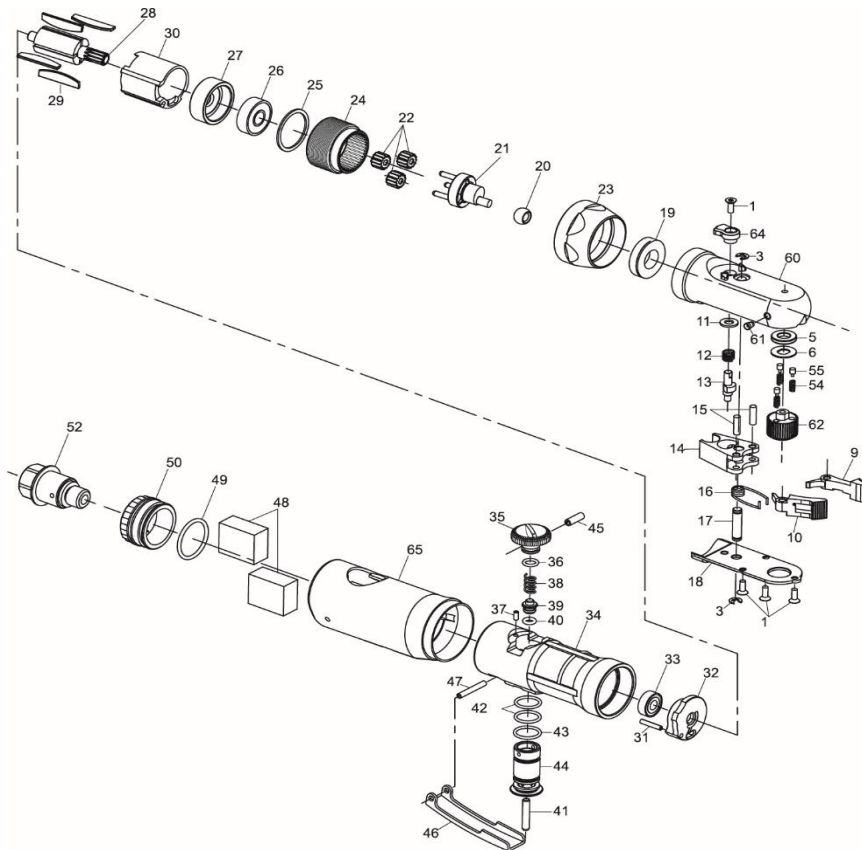

パーツプライスリスト

MODEL No. SP-7250H

1/4" HEX. ビットドライバー

パーツプライスリスト

番号	パーツNo.	名称	個数	単価	番号	パーツNo.	名称	個数	単価
1	370665	トルクスネジ M3×8	4	260 円	32	07610020	リアエンドプレート	1	2,480 円
3	390420	ジクヨウEリング E3	2	140 円	33	330130	ボールベアリング 696ZZ	1	1,500 円
5	01602130	ブッシュ	1	620 円	34	01601010	モーターハウジング	1	10,000 円
6	01602140	トメワッシャー	1	380 円	35	01601100	レギュレーターダイヤル	1	1,000 円
9	01602050	ラチェットA	1	1,860 円	36	550006	Oリング S6	1	140 円
10	01602060	ラチェットB	1	1,860 円	37	510090	スプリングピン SP2.5×5	1	260 円
11	410140	ヒラワッシャー M5	1	60 円	38	590030	バルブスプリング	1	260 円
12	01602160	アッシュクコイルスプリング	1	60 円	39	01300080	バルブ	1	420 円
13	01602100	リバースカム	1	2,480 円	40	530040	Oリング P4	1	140 円
14	01602070	ラチェットヨーク	1	2,860 円	41	01830115	バルブシャフト	1	380 円
15	310210	ニードルローラー 3.5×11.8F	2	80 円	42	550122	Oリング S12	2	140 円
16	01602150	ネジコイルスプリング	1	220 円	43	550125	Oリング S12.5	1	140 円
17	01602110	ピボットボール	1	620 円	44	01601090	レギュレーター	1	1,860 円
18	01602043	ラチェットハウジングカバー	1	2,240 円	45	510540	スプリングピン SP2×12	1	260 円
19	330760	ボールベアリング 6901	1	1,500 円	46	01601160	スロットルレバー	1	760 円
20	07600290	ドライバーブッシュ	1	620 円	47	510210	スプリングピン SP3×22	1	260 円
21	01602950	プラネットケージ	1	2,740 円	48	03130020	マフラーフォーム	2	140 円
22	07600210	プラネットギア	3	1,920 円	49	550215	Oリング S22.4	1	380 円
23	01601040	ロックリング	1	1,860 円	50	01601050	ハイキカバー	1	500 円
24	02762220	インターナルギア	1	3,100 円	52	01840920	スイベルインレットブッシング	1	3,600 円
25	07400200	ロックワッシャー	1	380 円	54	01623070	コイルスプリング	3	160 円
26	330140	ボールベアリング 608ZZ	1	1,500 円	55	01825020	ピン	3	220 円
27	07400180	フロントエンドプレート	1	1,580 円	60	01602530	ラチェットハウジング	1	9,400 円
28	01601110	ローター	1	4,400 円	61	02317810	グリスフィッティング	1	500 円
29	01601130	ローターブレード	4	500 円	62	01602510	アンビルシャンク	1	6,600 円
30	01601120	シリンダー	1	3,100 円	64	01602091	リバースレバー	1	1,240 円
31	510110	スプリングピン SP2.5×14	1	260 円	65	01601725	ハウジングカバー	1	1,620 円

改良の為、予告なく仕様を変更する場合があります。 VFSP0601