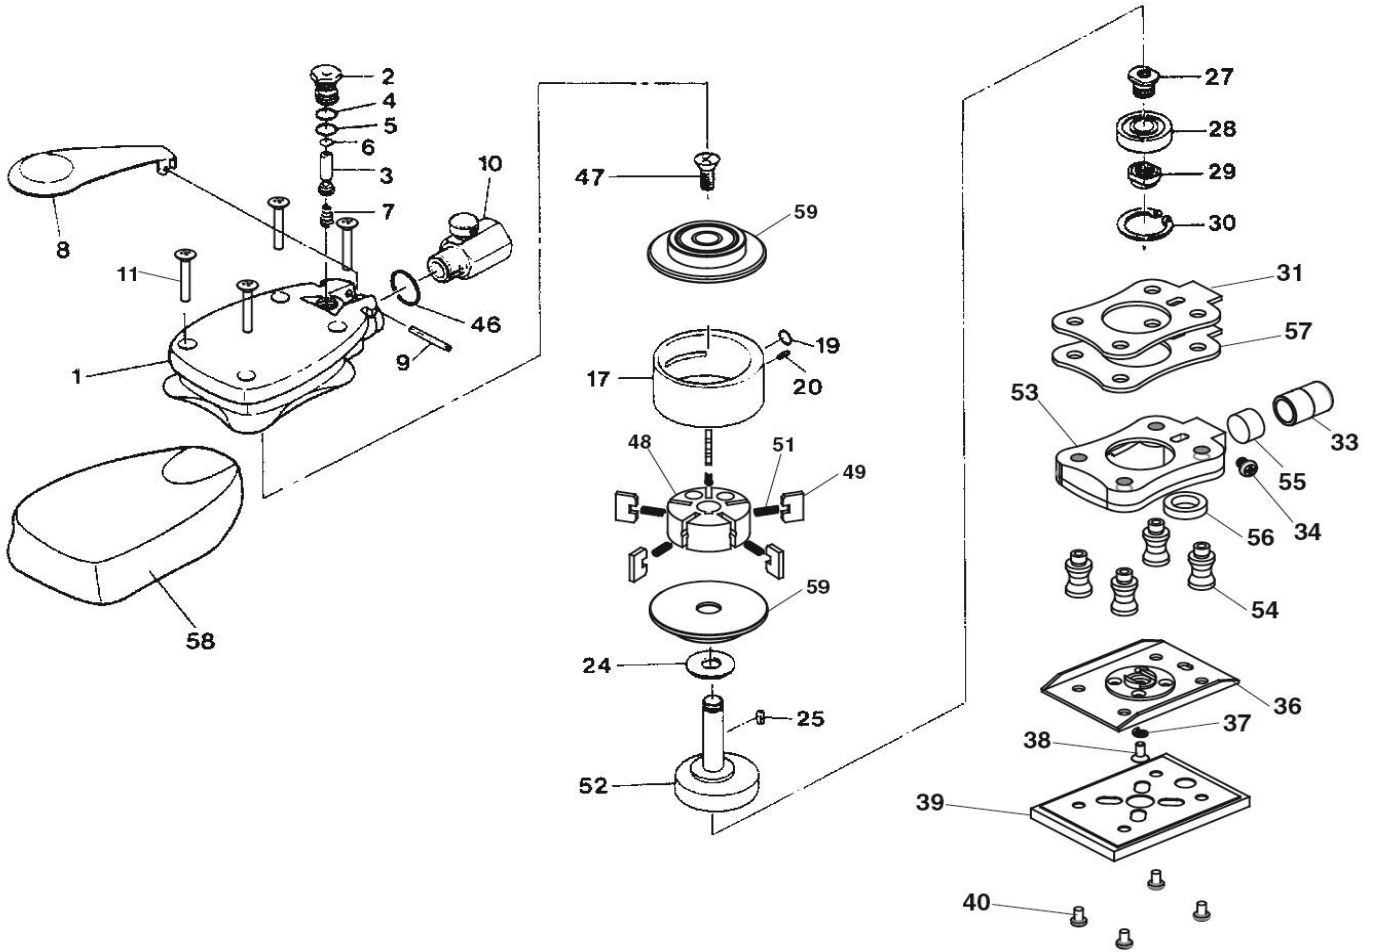

パーツプライスリスト

MODEL No. SP-3900P

ウィンドウポリッシャー

パーツプライスリスト

番号	パーツNo.	名称	個数	単価
1	04605012	ハウジングボディ	1	5,200 円
2	04603020	バルブプッシュ	1	1,160 円
3	04603030	バルブシャフト	1	500 円
4	530090	Oリング P9	1	140 円
5	530080	Oリング P8	1	140 円
6	530040	Oリング P4	1	140 円
7	03430060	バルブスプリング	1	100 円
8	04605020	レバー	1	1,500 円
9	510230	スプリングピン SP3×25	1	260 円
10	04605401	レギュレーターバルブ	1	3,600 円
11	371100	十字穴付マルサラコネジ M5×35	4	260 円
17	04605060	シリンダー	1	7,000 円
19	530050	Oリング P5	1	140 円
20	510400	スプリングピン SP2.5×10	1	140 円
24	04603180	ベアリングシール	1	260 円
25	360070	両丸キー 3×3×10	1	260 円
27	04607020	ドライブボルト	1	1,240 円
28	330540	ボールベアリング 6000DDU	1	2,240 円
29	04607030	ヘックスナット	1	1,120 円
30	390030	スナップリング RTW26	1	380 円
31	04605050	ガスケット 0.8mm	1	200 円

番号	パーツNo.	名称	個数	単価
33	04605100	サイレンサー	1	1,860 円
34	370100	十字穴付ナベコネジ M4×6	1	380 円
36	04607050	シュープレート	1	2,600 円
37	410090	ヒラフッシャー M5	1	140 円
38	370670	十字穴付サラコネジ M5×12	1	260 円
39	04606120	マジックパット	1	3,800 円
40	373140	十字穴付ナベコネジ M5×5	4	100 円
46	04605430	パッキング	1	100 円
47	370830	十字穴付サラコネジ M6×16	1	80 円
48	04606101	ローター	1	3,600 円
49	04605081	ローターブレード	5	500 円
51	04605160	ロータースプリング	5	260 円
52	04606011	バランスシャフト	1	5,000 円
53	04606022	ベース	1	3,600 円
54	04606042	ラバースマウント	4	500 円
55	03130041	マフラーフォーム	1	260 円
56	490340	シール	1	260 円
57	04605051	ガスケット 0.5mm	1	200 円
58	04605190	ハウジングカバー	1	2,480 円
59	04605041	エンドプレート	2	5,000 円
付属品	00000308	スポンジパッド	2	2,720 円