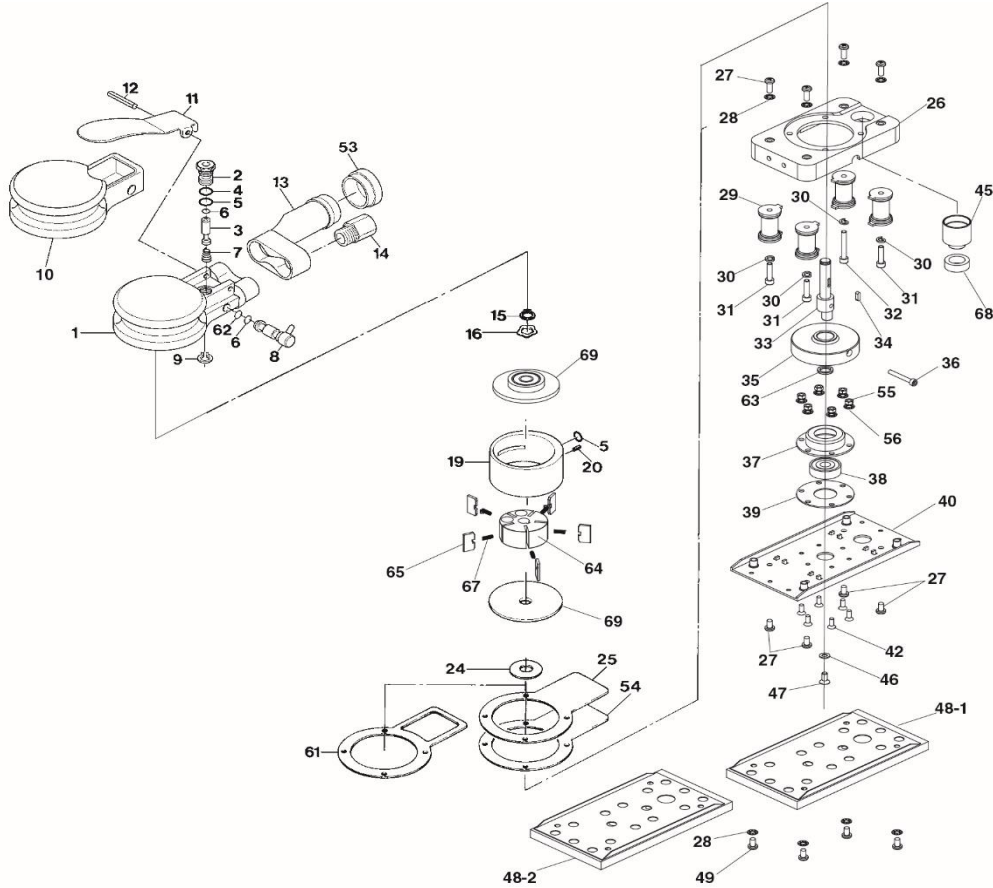

パーツプライスリスト

MODEL No.SP-3800-A5 / 3800DF-A5
 (非吸塵式) (吸塵式)
 オービタルサンダー

パーツプライスリスト

番号	パーツNo.	名称	個数	単価
1	04603010	ハウジングボディー	1	7,200 円
2	04603020	バルブブッシュ	1	1,160 円
3	04603030	バルブシャフト	1	500 円
4	530090	Oリング P9	1	140 円
5	530080	Oリング P8	2	140 円
6	530040	Oリング P4	2	140 円
7	03430060	バルブスプリング	1	100 円
8	04603040	レギュレーター	1	1,040 円
9	390170	ジクヨウEリング E5	1	40 円
10	04603050	ハウジングカバー	1	2,740 円
11	04603150	レバー	1	760 円
12	510300	スプリングピン SP3×22	1	180 円
13	04603110	エキゾーストカバー	1	1,000 円
14	04603120	インレットブッシング	1	1,500 円
15	390110	スナップリング STW10	1	380 円
16	430020	ウエーブワッシャー WW10	1	100 円
19	04603080	シリンダー	1	8,800 円
20	510560	スプリングピン SP3×8	1	100 円
24	04603180	ベアリングシール	1	260 円
25	04603240	ガスケット (SP-3800DF-A5非吸塵用)	1	220 円
26	04604070	ベース	1	4,400 円
27	373030	十字穴付ナベコネジ M5×8	8	100 円
28	410160	ウチバハツキザガネ ※#5	8	40 円
29	04604060	ラバーマウント	4	500 円
30	410020	スプリングワッシャー M5	4	140 円
31	370011	キャップスクリュー 10-24×3/4	3	260 円
32	370230	キャップスクリュー 10-24×1-1/4	1	160 円
33	04604010	ローターシャフト	1	2,860 円

番号	パーツNo.	名称	個数	単価
34	360070	両丸キー 3×3×10	1	260 円
35	04604050	バランスー	1	1,860 円
36	371030	六角穴付ボルト M4×30	1	260 円
37	03130350	ベアリングハウジング	1	980 円
38	330550	ボールベアリング 6200DDU	1	2,240 円
39	03130380	ベアリングカバー	1	380 円
40	04604100	シュープレート	1	4,000 円
42	370630	十字穴付サラコネジ M4×10	6	100 円
45	04604030	キュージンパイプ(SP-3800DF-A5吸塵用)	1	500 円
46	410100	ヒラワッシャー M6	1	260 円
47	372010	十字穴付サラコネジ 10-32×10.5L	1	100 円
48-1	04604503	吸塵式穴ありマジックパッド(SP-3800DF-A5用)	1	4,600 円
48-2	04604501	非吸塵式穴なしマジックパッド(SP-3800-A5用)	1	4,600 円
49	373120	十字穴付ナベコネジ M5×12	4	380 円
53	03450580	ハイキカバー (SP-3800-A5非吸塵用)	1	1,000 円
54	04603250	ガスケットジュシ(SP-3800-A5非吸塵用)	1	220 円
55	410113	ロックカクナット M4	6	260 円
56	410210	ウチバハツキザガネ #4	6	140 円
61	04603160	ガスケット (SP-3800DF-A5吸塵用)	1	220 円
62	530030	Oリング P3	1	140 円
63	04604180	スペーサー	1	260 円
64	04604020	ローター	1	3,280 円
65	04603111	ローターブレード	5	500 円
67	04605160	ロータースプリング	5	260 円
68	04604040	フェルト (SP-3800DF-A5吸塵用)	1	240 円
69	04603073	エンドプレート	2	5,600 円
付属品	490310	ダストホース(SP-3800DF-A5吸塵用)	1	2,140 円
付属品	490300	ダストバッグ(SP-3800DF-A5吸塵用)	1	2,240 円