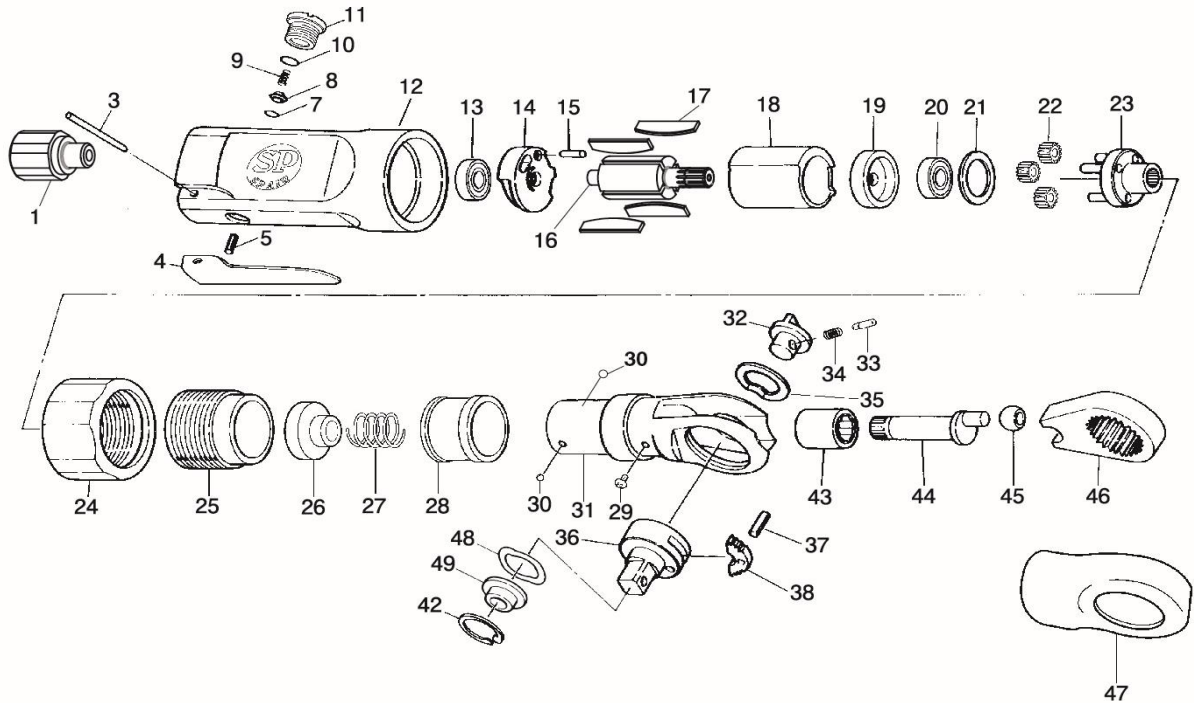

## MODEL No. SP-1772

### 9.5mm角 首振りミニラチェット

#### パーツプライスリスト

番号	パーツNo.	名称	個数	単価
1	02762420	インレットブッシング	1	620 円
3	510220	スプリングピン SP3×24	1	260 円
4	07600110	スロットレバー	1	720 円
5	07600070	バルブシャフト	1	260 円
7	530040	Oリング P4	1	140 円
8	01300080	バルブ	1	420 円
9	590030	バルブスプリング	1	260 円
10	530080	Oリング P8	1	140 円
11	490050	バルブスクリュー	1	720 円
12	02762086	モーターハウジング	1	4,200 円
13	330130	ボールベアリング 696ZZ	1	1,500 円
14	07610020	リアエンドプレート	1	2,480 円
15	510110	スプリングピン SP2.5×14	1	260 円
16	07600160	ローター	1	4,800 円
17	02000160	ローターブレード	4	500 円
18	02000140	シリンダー	1	2,860 円
19	07400180	フロントエンドプレート	1	1,580 円
20	330140	ボールベアリング 608ZZ	1	1,500 円
21	07400200	スペーサー	1	380 円
22	07600210	プラネットギア	3	1,920 円
23	07600230	プラネットケージ	1	3,600 円
24	02762290	ロックリング	1	2,300 円