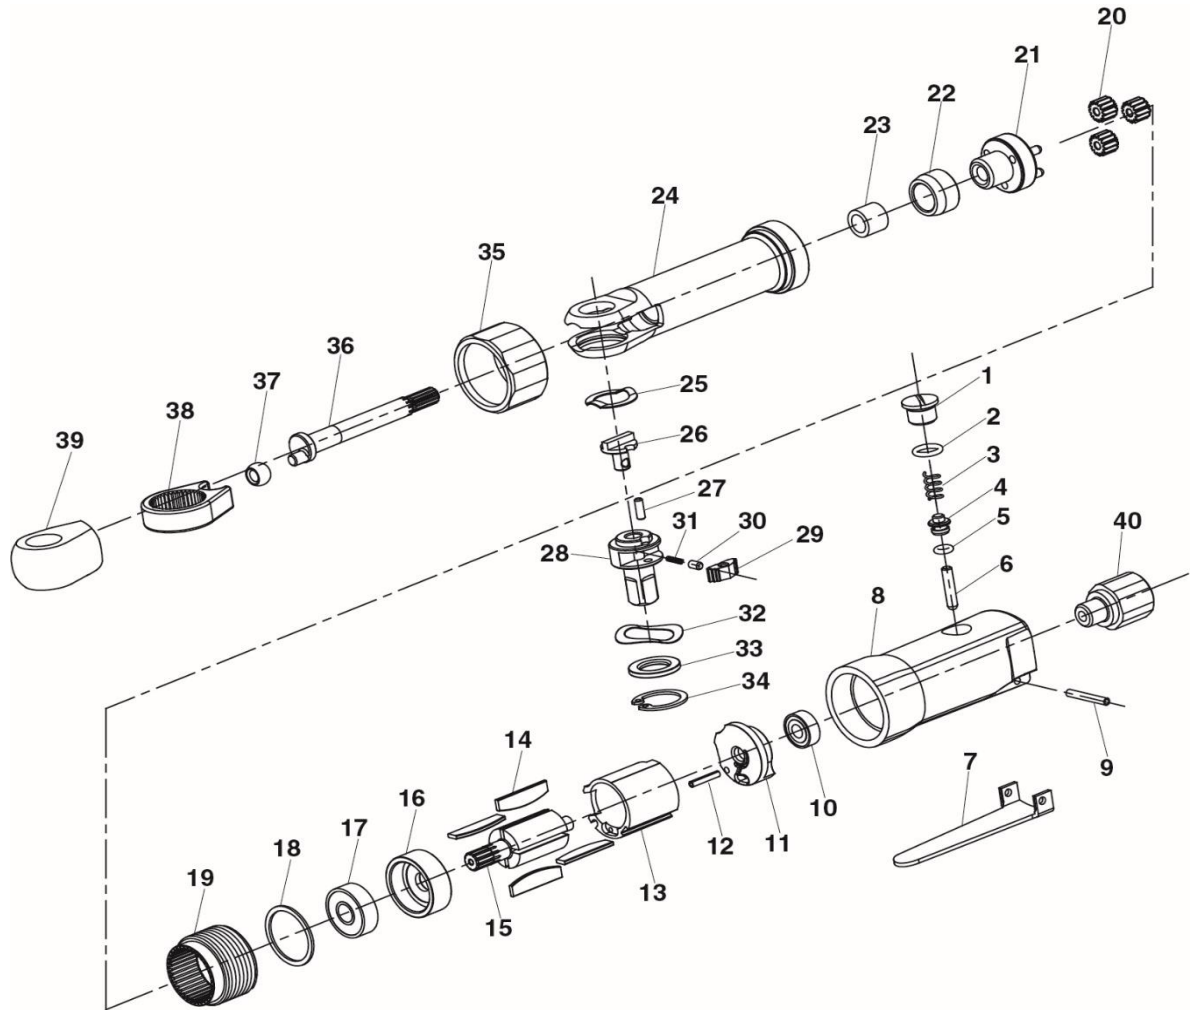

パーツプライスリスト

MODEL No. SP-1762L

9.5mm角 ロングミニ・ラチェットレンチ

パーツプライスリスト

| 番号 | パーツNo. | 名称 | 個数 | 単価 |
|----|----------|------------------|----|---------|
| 1 | 490050 | バルブスクルー | 1 | 720 円 |
| 2 | 530080 | Oリング P8 | 1 | 140 円 |
| 3 | 590030 | バルブスプリング | 1 | 260 円 |
| 4 | 01300080 | バルブ | 1 | 420 円 |
| 5 | 530040 | Oリング P4 | 1 | 140 円 |
| 6 | 07600070 | バルブシャフト | 1 | 260 円 |
| 7 | 07600110 | スロットルレバー | 1 | 720 円 |
| 8 | 02762082 | モーターハウジング | 1 | 5,400 円 |
| 9 | 510220 | スプリングピン SP3×24 | 1 | 260 円 |
| 10 | 330130 | ボールベアリング 696ZZ | 1 | 1,500 円 |
| 11 | 07610020 | リアエンドプレート | 1 | 2,480 円 |
| 12 | 510110 | スプリングピン SP2.5×14 | 1 | 260 円 |
| 13 | 02000140 | シリンダー | 1 | 2,860 円 |
| 14 | 02000160 | ローターブレード | 4 | 500 円 |
| 15 | 07600160 | ローター | 1 | 4,800 円 |
| 16 | 07400180 | フロントエンドプレート | 1 | 1,580 円 |
| 17 | 330140 | ボールベアリング 608ZZ | 1 | 1,500 円 |
| 18 | 07400200 | ロックワッシャー | 1 | 380 円 |
| 19 | 02762220 | インターナルギア | 1 | 3,100 円 |
| 20 | 07600210 | プラネットギア | 3 | 1,920 円 |

| 番号 | パーツNo. | 名称 | 個数 | 単価 |
|----|----------|------------------|----|---------|
| 21 | 07600230 | プラネットケージウィズピン | 1 | 3,600 円 |
| 22 | 07610300 | プラネットケージブッシュ | 1 | 820 円 |
| 23 | 330250 | ニードルベアリング M81210 | 1 | 1,240 円 |
| 24 | 07600455 | ロングラチェットハウジング | 1 | 8,200 円 |
| 25 | 07600350 | ウェアワッシャー | 1 | 320 円 |
| 26 | 03133320 | リバースレバー | 1 | 1,120 円 |
| 27 | 310100 | ラチェットボールピン | 1 | 260 円 |
| 28 | 03133430 | ラチェットアンビル | 1 | 3,800 円 |
| 29 | 02761340 | ラチェットボール | 1 | 1,240 円 |
| 30 | 07600340 | ロックピン | 1 | 300 円 |
| 31 | 590710 | ラチェットスプリング | 1 | 80 円 |
| 32 | 430110 | ウェーブワッシャー | 1 | 360 円 |
| 33 | 03133410 | スラストワッシャー WW18 | 1 | 520 円 |
| 34 | 390190 | スナップリング J020 | 1 | 260 円 |
| 35 | 02762290 | ロックリング | 1 | 2,300 円 |
| 36 | 07600285 | ロングクランクシャフト | 1 | 7,200 円 |
| 37 | 07600290 | ドライブブッシュ | 1 | 620 円 |
| 38 | 07600300 | ラチェットヨーク | 1 | 4,400 円 |
| 39 | 570320 | ヘッドカバー | 1 | 380 円 |
| 40 | 02762420 | インレットブッシング | 1 | 620 円 |