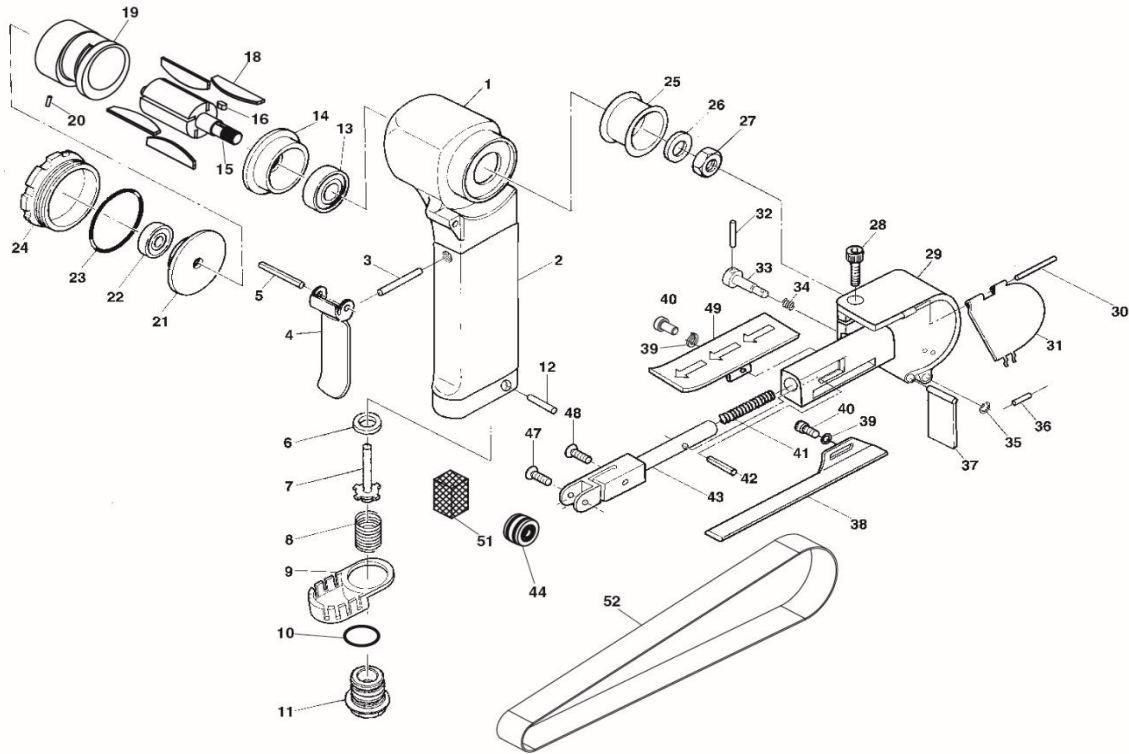

パーツプライスリスト

MODEL No. SP-1380

ベルトサンダー

パーツプライスリスト

番号	パーツNo.	名称	個数	単価
1	09602010	モーターハウジング	1	5,200 円
2	09602020	ハンドルカバー	1	620 円
3	09602040	バルブピン	1	300 円
4	09602050	スロットレバー	1	620 円
5	510210	スプリングピン SP3×22	1	260 円
6	02603270	バルブシート	1	1,000 円
7	02305050	バルブ	1	560 円
8	02305060	バルブスプリング	1	160 円
9	09602060	デフレクター	1	160 円
10	550180	Oリング S18	1	260 円
11	09602030	インレットブッシング	1	1,660 円
12	510670	スプリングピン SP5×15	1	100 円
13	330010	ボールベアリング 6000ZZ	1	1,000 円
14	09602080	フロントエンドプレート	1	1,320 円
15	09602100	ローター	1	5,400 円
16	360100	両丸キー 3×3×6	1	320 円
18	02220050	ローターブレード	4	260 円
19	09602090	シリンダー	1	5,200 円
20	510030	スプリングピン SP2×6	1	140 円
21	09602110	リアエンドプレート	1	1,620 円
22	330150	ボールベアリング 626ZZ	1	1,620 円
23	09601100	Oリング AS568-029	1	260 円
24	09601090	モーターナット	1	1,860 円
25	09602250	ドライブプーリー	1	3,220 円
26	410280	ソトバハツキザガネ #8	1	140 円

番号	パーツNo.	名称	個数	単価
27	371060	六角ナット M8	1	140 円
28	370011	キャップスクリュー 10-24×3/4	1	260 円
29	09602931	ホイールカバーボディ	1	6,800 円
30	510660	スプリングピン SP2×30	1	120 円
31	09602140	ホイールカバー	1	1,120 円
32	01135040	リバースバルブピン	1	260 円
33	09602150	カバー固定ピン	1	2,240 円
34	09602260	スプリング	1	140 円
35	390420	ジクヨウEリング E3	1	140 円
36	510650	スプリングピン SP2×10	1	140 円
37	09602270	エプロン	1	380 円
38	09602160	シュー	1	620 円
39	410020	スプリングワッシャー M5	2	140 円
40	370530	六角穴付ボルト M5×10	2	140 円
41	09602200	テンションスプリング	1	380 円
42	310040	ラチェットボールピン	1	260 円
43	09602180	テンションアーム	1	4,000 円
44	09602940	アイドルプーリー	1	3,220 円
47	09602240	プーリーピン	1	1,120 円
48	374070	六角穴付サラボルト M6×18	1	620 円
49	09602170	ベルトカバー	1	1,240 円
51	03130020	マフラーフォーム	1	140 円
52	09602810	ベルト #60 20mm×520mm	1	*** 円
付属品	580090	L型レンチ	1	540 円