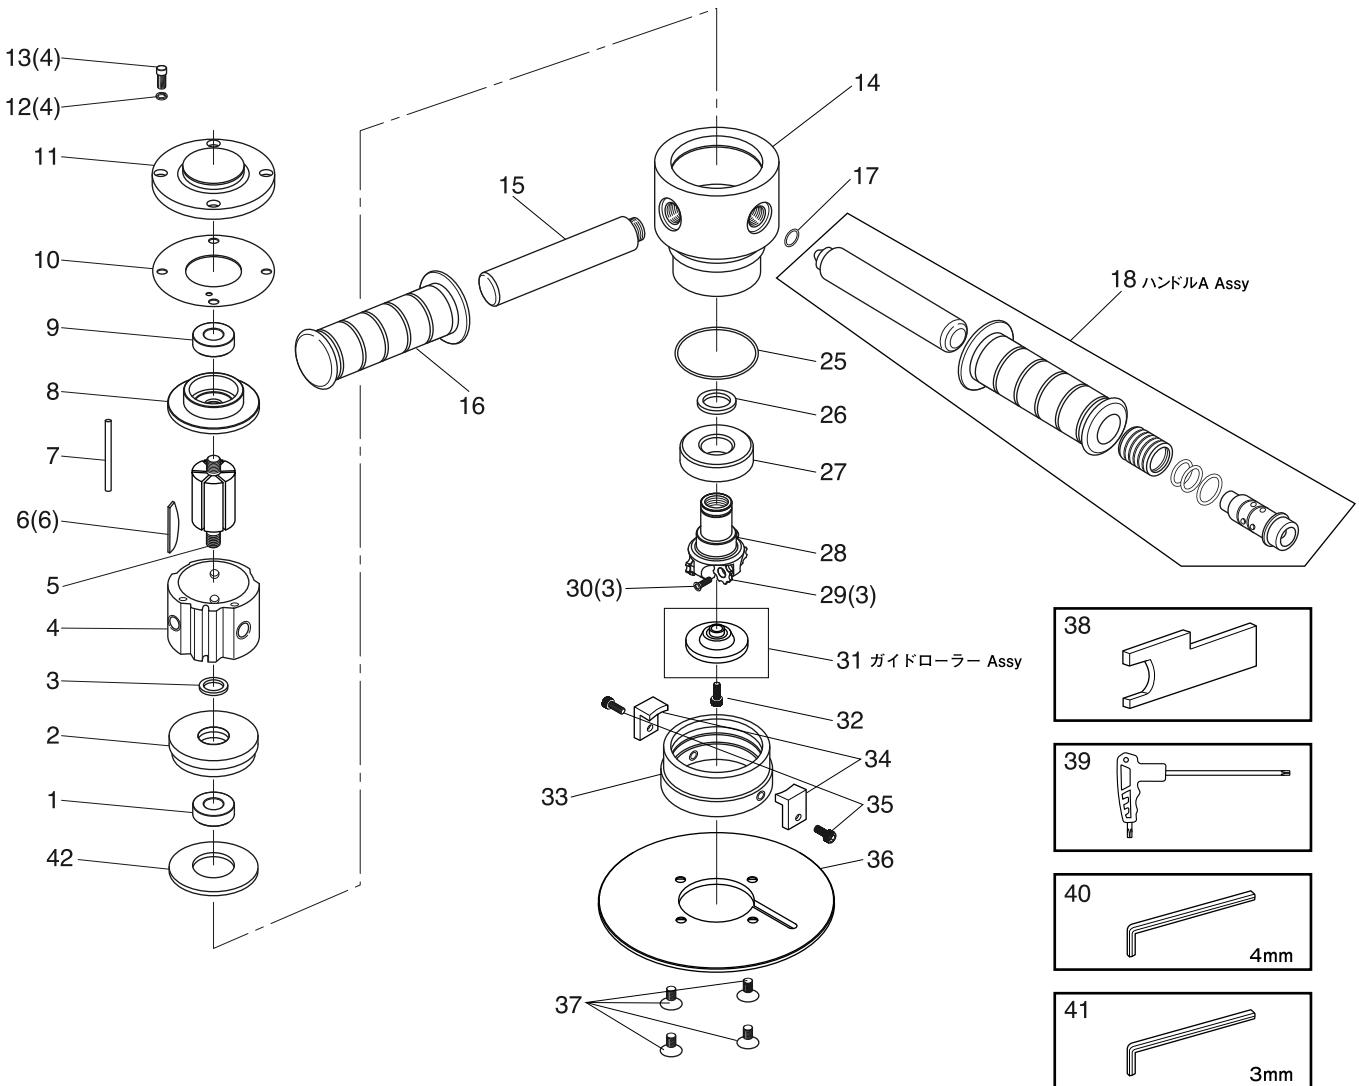

部品分解図

SP-1251BV バーチカルエアベベラー

番号	パーツ No.	名称	個数
1	330590	ボールベアリング	1
2	56002140	フロントエンドプレート	1
3	56002150	カラー	1
4	56002030	シリンダー	1
5	56002010	ローター	1
6	01485303	ローターブレード	6
7	01410420	ドールピン	1
8	02413160	リアエンドプレート	1
9	330470	ボールベアリング	1
10	56002100	ボディーキャップガスケット	1
11	56002050	ボディーキャップ	1
12	410450	ワッシャー	4
13	370580	Hex.ボルト	4
14	56002020	ボディー	1
15	56002060	ハンドルB	1
16	5401160	グリップA	1
17	550009	O-リング	1
18	56002951	ハンドルA Assy	1
25	550380	O-リング	1

番号	パーツ No.	名称	個数
26	56002110	ワッシャー	1
27	330591	ボールベアリング	1
28	54112010	カッターホルダー	1
29	250BV-R3.5	カッター (R3.5)	3
30	56002230	スクリュー	3
31	54112950	ガイドローラー Assy	1
32	371230	スクリュー	1
33	54112070	アジャストリング	1
34	56002250	ロック板	2
35	370520	スクリュー	2
36	54112080	フランジ	1
37	371240	スクリュー	4
38	56002120	スパナ	1
39	54111130	トルクスレンチ	1
40	580090	六角レンチ (4mm)	1
41	580050	六角レンチ (3mm)	1
42	56002170	ベアリングプレート	1