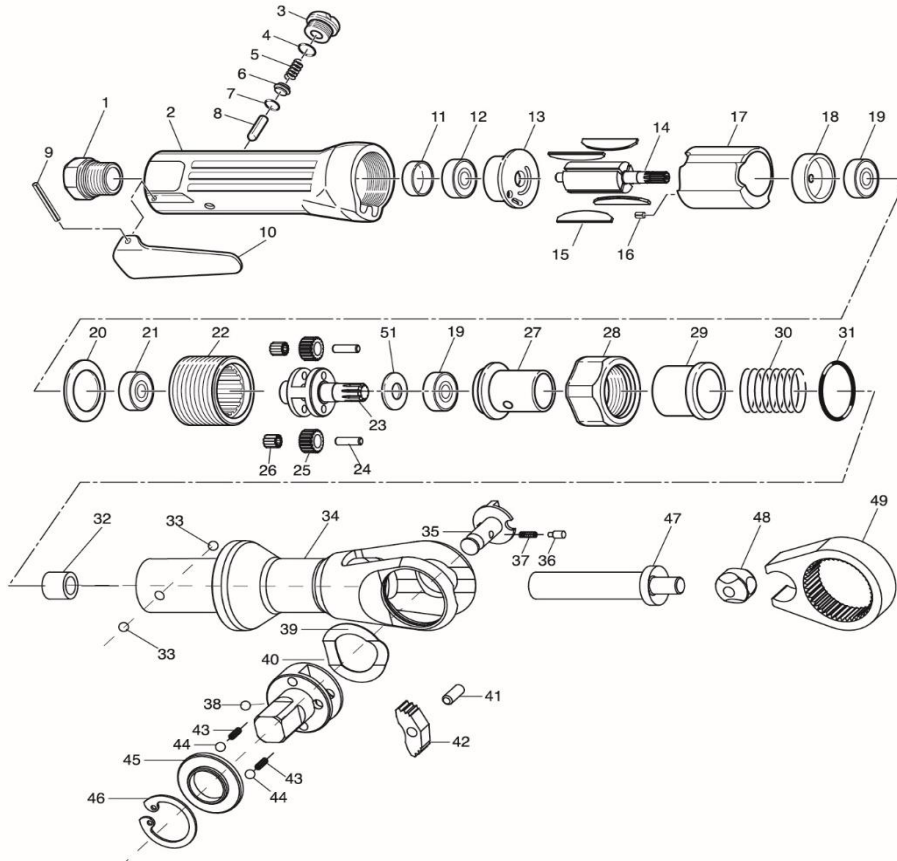

# パーツプライスリスト

MODEL No. SP-1133RH/1133RH-2

9.5 mm角(3/8")・12.7 mm角(1/2")首振りラチェットレンチ

パーツプライスリスト

番号	パーツNo.	名称	個数	単価
1	01755110	インレットブッシング	1	1,000 円
2	01330011	モーターハウジング	1	10,200 円
3	490050	バルブスクリュー	1	720 円
4	530080	Oリング P8	1	140 円
5	590030	バルブスプリング	1	260 円
6	01300080	バルブ	1	420 円
7	530040	Oリング P4	1	140 円
8	310010	バルブシャフト	1	440 円
9	510220	スプリングピン SP3×24	1	260 円
10	01330040	スロットルレバー	1	380 円
11	490020	ベアリングキャップ	1	260 円
12	330110	ボールベアリング 626	1	1,180 円
13	01330120	リアエンドプレート	1	1,500 円
14	01300140	ローター	1	2,240 円
15	01300150	ローターブレード	4	500 円
16	510010	スプリングピン SP1.5×8	1	140 円
17	01300170	シリンダー	1	2,240 円
18	01330170	フロントエンドプレート	1	1,980 円
19	330140	ボールベアリング 608ZZ	2	1,500 円
20	01300210	ワッシャー	1	260 円
21	330020	ボールベアリング 6001	1	1,000 円
22	01300230	インターナルギア	1	2,240 円
23	01300240	プラネットケージ	1	1,920 円
24	310030	プラネットピン	2	380 円
25	01300250	プラネットギア	2	1,000 円
26	310120	ニードルローラー 1.5×6.8(11ヶ入)	2	380 円

番号	パーツNo.	名称	個数	単価
27	14001020	ラチェットハウジンググレースーパー	1	1,860 円
28	14001030	ロックリング	1	2,480 円
29	14002010	スライドリング	1	2,520 円
30	14002050	スプリング	1	500 円
31	550280	Oリング S28	1	360 円
32	330240	ニードルベアリング HK1212	1	1,000 円
33	470030	スチールボール 4.0mm	4	140 円
34	14001040	ラチェットハウジング	1	8,600 円
35	01300380	リバーズレバー 3/8"用	1	1,500 円
	01310380	リバーズレバー 1/2"用	1	2,740 円
36	01300420	ロックピン	1	260 円
37	590040	ラチェットスプリング	1	260 円
38	470020	スチールボール 4.5mm	1	140 円
39	01300340	ウエアワッシャー	1	260 円
40	01300440	ラチェットアンビル 3/8"用	1	3,100 円
	01310440	ラチェットアンビル 1/2"用	1	4,400 円
41	310040	ラチェットボールピン	1	260 円
42	01300430	ラチェットボール	1	1,500 円
43	590050	スラストワッシャースプリング	2	260 円
45	01300470	スラストワッシャー 3/8"用	1	260 円
	01310470	スラストワッシャー 1/2"用	1	280 円
46	390010	リテーナーリング	1	260 円
47	01300350	クランクシャフト	1	1,860 円
48	01300360	ドライバープッシュ	1	760 円
49	01300370	ラチェットヨーク	1	3,100 円
51	01300280	シールプレート	1	200 円